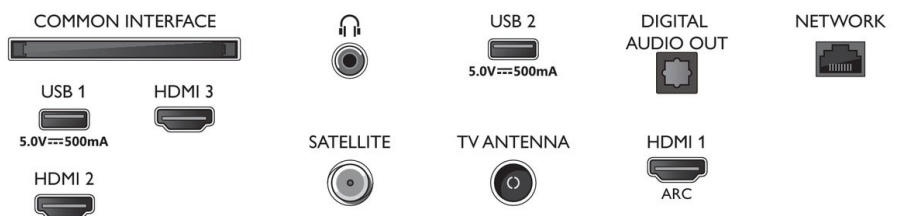

Understøttede HDMI-videofunktioner

- HDR: HDR10, HLG

Multimedieprogrammer

- Formater for videoafspilning: Container: AVI, MKV, H264/MPEG-4 AVC, MPEG-1, MPEG-2, MPEG-4, VP9, HEVC (H.265), AV1
- Understøttede undertekstformater: .SML, .SRT, .SSA, .SUB, .TXT, .ASS
- Formater for musikafspilning: AAC, MP3, WAV, WMA (v2 op til v9.2), WMA-PRO (v9 og v10), FLAC
- Formater for billedvisning: JPEG, BMP, GIF, PNG, HEIF

Design

- Farver på TV: Satinforkromet frontramme
- Standerdesign: Satinforkromede sticks

Mål

- Mål på kasse (B x H x D): 798,0 x 522,0 x 133,0 mm
- Mål på anlæg (B x H x D): 711,0 x 435,0 x 89,0 mm
- Apparatets mål inklusive stander (B x H x D): 711,0 x 454,0 x 177,0 mm
- Produktvægt: 4,0 kg
- Produktvægt (+ stand): 4,2 kg
- Vægt inkl. emballage: 6,2 kg
- Kan monteres på en væg: 100 x 100 mm
- Mål på stander (B x H x D): 595,0 x 20,0 x 177,0 mm

- Afstand mellem 2 stativer: 595,0 mm
- Stativets højde til TV'ets nederste kant: 20,0 mm

Tilbehør

- Medfølgende tilbehør: Fjernbetjening, 2 x AAA batterier, Bordstand, Netledning, Lynhåndbog, Brochure med oplysninger om juridiske forhold og sikkerhed

EU-energikort

- EPREL-registreringsnumre: 1399594
- Energiklasse for SDR: E
- Strømkrav i tændt tilstand for SDR: 26 Kwh/1000 t.
- Strømforbrug ved slukket tilstand: n.a.
- Netværksbaseret standbytilstand: 2,0 W
- Anvendt panelteknologi: LED LCD

Connections

Side

Bottom

Udgivelsesdato
2023-03-26

Version: 2.3.1

12 NC: 8670 001 88167
EAN: 87 18863 03683 9

© 2023 Koninklijke Philips N.V.
Alle rettigheder forbeholdes.

Specifikationerne kan ændres uden varsel. Varemærker tilhører Koninklijke Philips N.V. eller deres respektive ejere.

www.philips.com

- EPG og den faktiske synlighed (op til 8 dage) afhænger af land og operatør.
- TV'et understøtter DVB-modtagelse af gratis kanaler. Bestemte DVB-udbydere understøttes muligvis ikke. Du kan se en opdateret liste i afsnittet Ofte stillede spørgsmål på Philips' support-websted. For nogle udbydere kræves der programkort eller abonnement. Kontakt din udbyder for at få flere oplysninger.
- Philips TV Remote App og de tilknyttede funktioner varierer afhængigt af TV-model, operatør og land samt smartenhedsmodel og operativsystem. Du kan finde flere oplysninger på: www.philips.com/TVRemoteapp.
- Rakuten TV fås på udvalgte sprog og i udvalgte lande.
- Smart TV app-tilbud varierer afhængigt af TV-model og land. Du kan finde flere oplysninger på: www.philips.com/smarttv.
- Dette fjernsyn indeholder kun bly i visse dele eller komponenter, hvor der ikke findes alternative teknologier, i overensstemmelse med de dispensationsbestemmelser, der findes under RoHS-direktivet.
- Amazon Prime er tilgængelig på udvalgte sprog og i udvalgte lande.
- Netflix-abonnement er påkrævet. Underlagt vilkår på <https://www.netflix.com>
- Google Assistant er tilgængelig på udvalgte sprog og i udvalgte lande. Listen over understøttede lande og sprog vil med tiden blive udvidet. Kontakt vores kundeservice for at få de seneste oplysninger.