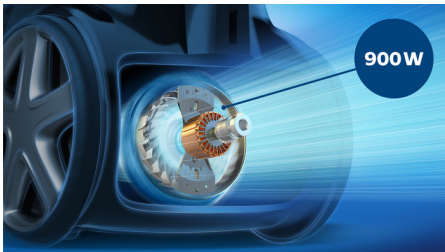

Låser inne >99,9 % av støvet med 50 % lengre bruk av posen

Philips Performer-støvsugeren gir enestående rengjøringsresultater med lavt energiforbruk. Du får også ren og sunn luft i hjemmet, takket være allergifilteret som holder på 99,9 %+ av skadelige partikler.

Overlegen ytelse

- Revolusjonerende AirflowMax-teknologi for kraftig sugeseffekt
- Motor på 900W for høy sugeseffekt
- 99,9 % av støvoppsamling* gir et flott rengjøringsresultat
- Allergifilteret fanger opp 99,9 % av partiklene, ECARF-sertifisert
- TriActive+-munnstykket gir høy ytelse på alle gulv

Svært effektiv 900 W motor

Effektiv motor på 900 W gir høy sugeeffekt for et flott rengjøringsresultat.

99,9 % støvoppsamling*

TriActive+-munnstykke og høy sugeeffekt sikrer at du kan støvsuge 99,9 % av fint støv*.