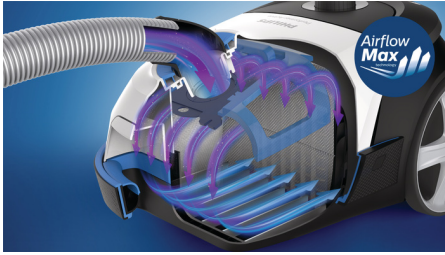

Låser inne >99,9 % av støvet med 50 % lengre bruk av posen

Philips Performer-støvsugeren gir enestående rengjøringsresultater med lavt energiforbruk. Du får også ren og sunn luft i hjemmet, takket være allergifilteret som holder på 99,9 %+ av skadelige partikler.

Overlegen ytelse

- Revolusjonerende AirflowMax-teknologi for kraftig sugeseffekt
- Motor på 900W for høy sugeseffekt
- 99,9 % av støvoppsamling* gir et flott rengjøringsresultat
- Allergifilteret fanger opp 99,9 % av partiklene, ECARF-sertifisert
- TriActive+-munnstykket gir høy ytelse på alle gulv

asimpleswitch.com

Høydepunkter

AirflowMax-teknologi

Det unikt utformede støvkammeret maksimerer kapasiteten og luftstrømmen med en støvsugerpose som ikke blir tett – det gir sterk sugeeffekt helt til støvsugerposen er full.

Svært effektiv 900 W motor

Effektiv motor på 900 W gir høy sugeeffekt for et flott rengjøringsresultat.

99,9 % støvoppsamling*

TriActive+-munnstykke og høy sugeeffekt sikrer at du kan støvsuge 99,9 % av fint støv*.