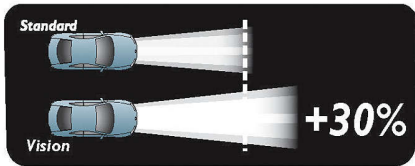

localizer1

- Localizer1

Bedre ytelse enn standard frontlys

- Vision-pærer projiserer lengre lysstråler enn standard pærer
- Sikkerhet på veien begynner med å se og bli sett
- Stort utvalg av 12 V-pærer – dekker alle funksjoner
- Bytt begge frontlyktpærene samtidig av hensyn til sikkerheten

Høydepunkter

Opptil 30 % bedre sikt

Lysløsningene våre gir en kraftig og presis lysstråle med høy effekt. Vi lager alltid de beste og mest effektive lysløsningene, fordi vi vet at våre kvalitetslys en dag kan komme til å redde et liv.

Bedre sikt og reaksjon

Lys er en fundamental del av kjøreopplevelsen, og lys er den eneste delen av sikkerhetssirkelen som faktisk bidrar til å hindre ulykker. Philips fremmer aktiv sikkerhetsbeskyttelse for å forebygge ulykker ved å øke den totale sikten og opplysningen av veien.