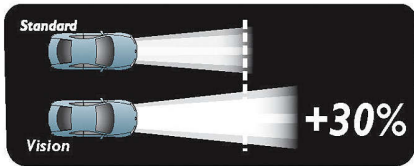

Pære til frontlys
Type lampe: H4 Pakke à 1, 12 V, 60/55 W

Høydepunkter

Opptil 30 % bedre sikt

Lysløsningene våre gir en kraftig og presis lysstråle med høy effekt. Vi lager alltid de beste og mest effektive lysløsningene, fordi vi vet at våre kvalitetslys en dag kan komme til å redde et liv.