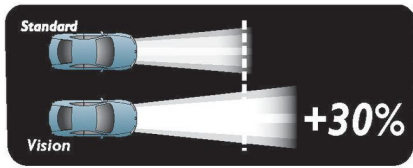

Vigtigste nyheder

Op til 30% bedre udsyn

Vores belysningsløsninger udsender en kraftig og præcis lysstråle med maksimal udgangseffekt. Vi producerer altid de bedste og mest effektive belysningsløsninger, fordi vi ved, at vores kvalitetslys en dag kan redde liv