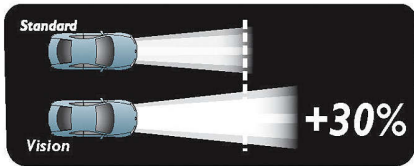

Bedre ytelse enn standard frontlys

- Vision-pærer projiserer lengre lysstråler enn standard pærer
- Sikkerhet på veien begynner med å se og bli sett
- Stort utvalg av 12 V-pærer – dekker alle funksjoner
- Bytt begge frontlyktpærene samtidig av hensyn til sikkerheten

Høydepunkter

Opptil 30 % bedre sikt

Lysløsningene våre gir en kraftig og presis lysstråle med høy effekt. Vi lager alltid de beste og mest effektive lysløsningene, fordi vi vet at våre kvalitetslys en dag kan komme til å redde et liv.

Bedre sikt og reaksjon

Lys er en fundamental del av kjøreeplevelsen, og lys er den eneste delen av sikkerhetssirkelen som faktisk bidrar til å hindre ulykker. Philips fremmer aktiv sikkerhetsbeskyttelse for å forebygge ulykker ved å øke den totale sikten og opplysningen av veien.