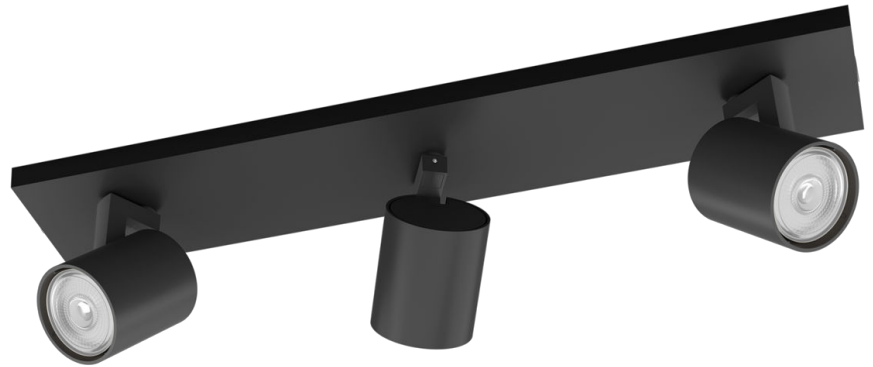

# PHILIPS

Påbygd spotlys

Påbygd spotlys

Runner

Svart

Påbygd spotlys

8719514435339

## Lev i nuet

Denne spotten i industristil fra Philips er liten, stilig og enkel – perfekt for ethvert moderne interiør. De svarte aluminiumskabinettene gir et stilrent uttrykk. Et svært dekorativt lys med roterende lyskilde.

### Egenskaper

- Justerbart spothode
- Elegant svart