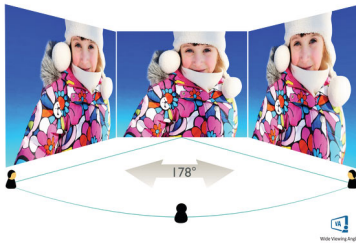

VA-skjerm

VA LED-skjermen fra Philips bruker avansert multidomeneteknologi for vertikal justering som gir deg svært høye, statiske kontrastforhold for ekstra levende og klare bilder. Mens vanlige kontorprogrammer brukes enkelt, passer den svært godt til bilder, nettsurfing, filmer, spill og krevende grafiske programmer. Den optimaliserte pikselhåndteringsteknologien gir 178/178-graders visning i ekstra vid vinkel, noe som gir skarpe bilder.