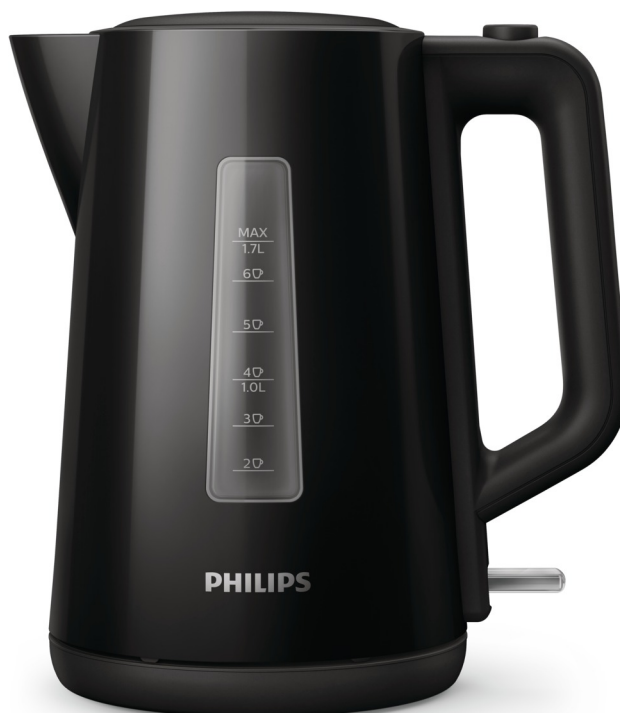

PHILIPS

Elkedel i plastik

Series 3000

1,7 L

Låg med fjederlukkemekanisme

Lysindikator

HD9318/20

Nyd varme drikke på ingen tid

Familiestørrelse med 1,7 l kapacitet, perfekt for alle

Med den nye Philips-elkedel i plastik med en kapacitet på 1,7 l, automatisk åbning af låg og lysindikator kan du på ingen tid nemt lave din yndlingsdrik.

Hurtig, sikker kogning

- Fladt varmelegeme til hurtig kogning
- Micro mesh-filter, der fanger bittesmå kalkpartikler
- Multisikkerhedssystem mod tørkogning

Nem at fylde, bruge og rengøre

- Indikatoren lyser, når elkanden er tændt
- Letafæselig vandstandsindikator
- Kop-indikatoren sikrer, at du kun koger den mængde vand, du har brug for
- Låg med fjederlukkemekanisme og stor åbning gør det nemt at rengøre kanden
- Nem påfyldning gennem låget eller tuden
- Ledningsfri elkande med 360° centerkobling
- Ledningsoprul til nem justering og opbevaring af ledningen

Vigtigste nyheder

Fladt varmelegeme

Et skjult varmelegeme i rustfrit stål sikrer hurtig kogning og nem rengøring.

Vandstandsindikator

Vandstanden aflæses nemt via en indikator placeret på den ene side af elkedlen.