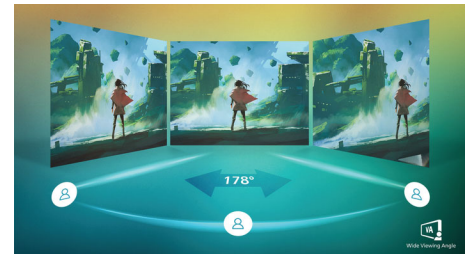

VA-skærm

Philips VA LED-skærm bruger en avanceret vertikal multidomæne-tilpasningsteknologi, som giver dig meget høje statiske kontrastforhold og ekstra levende og klare billeder. Standardkontoropgaver klares nemt, og den er især meget velegnet til fotos, internetsurfing, film, spil og krævende grafiske opgaver. Den optimerede pixelhåndteringsteknologi giver dig en ekstra bred visningsvinkel på 178/178 grader, så du får skarpe billeder.