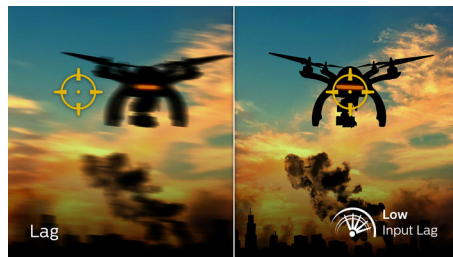

Lav indgangsforsinkelse

Indgangsforsinkelsen er den tid, som forløber mellem udførelsen af en handling med tilsluttede enheder og det at se resultatet på skærmen. Lav indgangsforsinkelse reducerer tidsforsinkelsen mellem indtastningen af en kommando fra enhederne til skærmen og giver særligt forbedret afspilning af videospil, der er følsomme over for ryk, hvilket især er vigtigt for dem, som spiller hurtige og konkurrencebaserede spil.