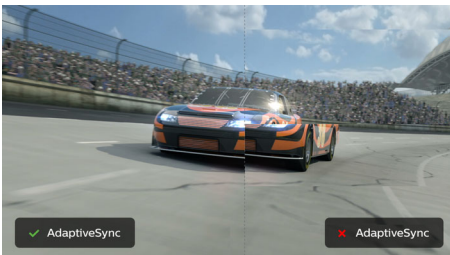

Adaptiv synkroniseringsteknologi

Når du spiller, skal det ikke stå mellom hakkete spilling eller dårlig bildeoppløsning. Få jevn ytelse uten bildeartefakter ved så å si alle rammehastigheter med adaptiv synkroniseringsteknologi, rask oppdatering og superrask responstid.