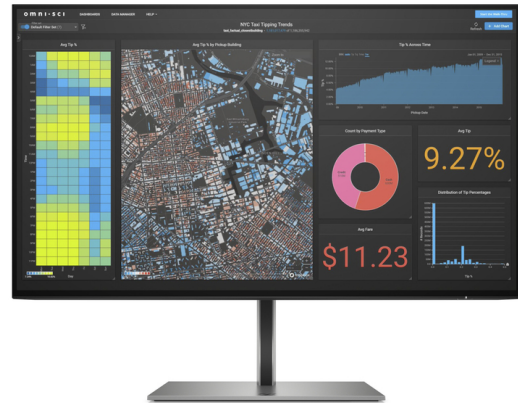

HP Z24f G3 FHD-skjerm

Detaljorientert design

HP Z24f G3 FHD-skjermen er nøye utformet for å overgå alle designstandarder. Skjermen består av autentisk aluminium og leverer en imponerende og rammeløs løsning. Gi ideene liv med bemerkelsesverdig fargenøyaktig i FHD-oppløsning. Med denne 23,8-tommers skjermen kan du jobbe bedre og gjøre PC-en din enda mer nyttig i arbeidet.

Universelt konsekvente farger

- Du får bemerkelsesverdig fargenøyaktighet fra skjerm til skjerm rett fra esken¹. Med et sRGB fargespekter på 99 % og FHD-oppløsning oppnår du nøyaktige og levende detaljer.

Design på kanten av det som er mulig

- Denne flotte skjermen på 23,8 tommer (60,45 cm) er presist utformet med en syltynn profil og et rammeløst design. Den beste komforten med fireveis ergonomisk justerbarhet.