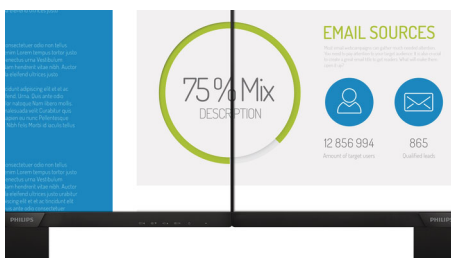

Levende bilder hver gang

- Bred IPS LED-visningsteknologi for bilde- og fargenøyaktighet
- 16:9 Full HD-skjerm for skarpt detaljerte bilder
- Smal ramme for et sømløst utseende
- SmartContrast for ekte, svarte detaljer
- SmartImage-forhåndsinnstillinger for enkle optimaliserte bildeinnstillinger

Perfekt utformet til ditt rom

- Kompakt utforming sparer plass
- VESA-montering gir fleksibilitet

PHILIPS

Full HD LCD-skjerm
V-serien 27" (68,6 cm), 1920 x 1080 (Full HD)

Høydepunkter

IPS-teknologi

IPS-skjermer bruker en avansert teknologi som gir deg ekstra brede visningsvinkler på 178/178 grader, noe som gjør det mulig å se skjermen fra nesten alle vinkler. I motsetning til standard TN-paneler gir IPS-skjermer deg svært skarpe bilder med livlige farger, noe som ikke bare gjør den perfekt for bilder, filmer og nettsurfing, men også for profesjonelle programmer som krever fargenøyaktighet og konsekvent lysstyrke hele tiden.

16:9 Full HD-skjerm

Bildekvalitet teller. Vanlige skjermer gir kvalitet, men du forventer mer. Denne skjermen har en forbedret Full HD-oppløsning med 1920 x 1080 piksler. Tenk deg et virkelig levende bilde med Full HD for skarpe detaljer kombinert med høy lysstyrke, utrolig kontrast og realistiske farger.

Svært smal ramme

De nye skjermene fra Philips har svært smale rammer, noe som gir minimalt med distraksjoner og maksimal visningsstørrelse.

Skjermer med den svært smale rammen er spesielt godt egnet for flervisning eller hellende oppsett som spill, grafisk design og profesjonelle programmer, og du får følelsen av at du bruker én stor skjerm.