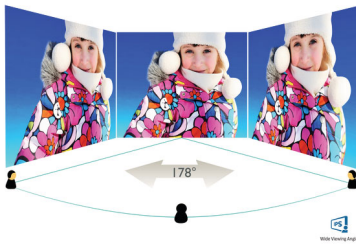

Philips
Full HD LCD-skjerm

V-serien

27" (68,6 cm)
1920 x 1080 (Full HD)

273V7QDSB

Levende, klare bilder fra kant til kant

En perfekt og allsidig skjerm med vakre bilder som strekker seg fra kant til kant, og som er god for øynene, i en kompakt og slank design.

Perfekt utformet til ditt rom

- Kompakt utforming sparer plass
- VESA-montering gir fleksibilitet

PHILIPS

Full HD LCD-skjerm
V-serien 27" (68,6 cm), 1920 x 1080 (Full HD)

Høydepunkter

IPS-teknologi

IPS-skjermer bruker en avansert teknologi som gir deg ekstra brede visningsvinkler på 178/178 grader, noe som gjør det mulig å se skjermen fra nesten alle vinkler. I motsetning til standard TN-paneler gir IPS-skjermer deg svært skarpe bilder med livlige farger, noe som ikke bare gjør den perfekt for bilder, filmer og nettsurfing, men også for profesjonelle programmer som krever fargenøyaktighet og konsekvent lysstyrke hele tiden.

16:9 Full HD-skjerm

Bildekvalitet teller. Vanlige skjermer gir kvalitet, men du forventer mer. Denne skjermen har en forbedret Full HD-oppløsning med 1920 x 1080 piksler. Tenk deg et virkelig levende bilde med Full HD for skarpe detaljer kombinert med høy lysstyrke, utrolig kontrast og realistiske farger.

Svært smal ramme

De nye skjermene fra Philips har svært smale rammer, noe som gir minimalt med distraksjoner og maksimal visningsstørrelse.

Skjermer med den svært smale rammen er spesielt godt egnet for flervisning eller hellende oppsett som spill, grafisk design og profesjonelle programmer, og du får følelsen av at du bruker én stor skjerm.