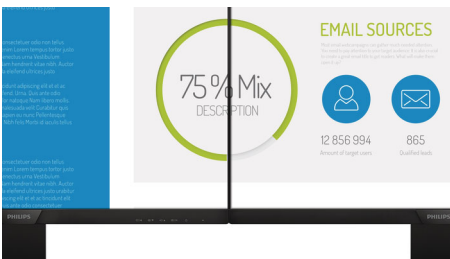

UltraNarrow-ramme

De nye displays fra Philips har ultratynde rammer, der giver minimal distraktion og en

maksimal visningsstørrelse. Den ultratynde ramme er specielt velegnet til opsætninger med flere skærme, f.eks. til spil, grafisk design og professionelle anvendelser, hvor man får fornemmelsen af at bruge én stor skærm.