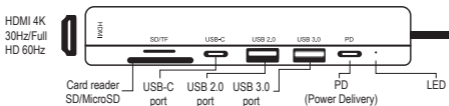

Versatile adapter that enables you to expand the available connectivity options of any laptop equipped with a USB-C port, enabling you to connect multiple devices simultaneously. The adapter is equipped with a USB 3.0 port, which lets you easily connect various accessories – keyboards, mice or headphones – while expanding the number of available ports offered by your laptop. The available HDMI 4K port makes it possible to connect an external screen – monitor or a TV, and stream digital content in high resolution.

HDMI only works if the adapter is connected to a USB-C port that supports PD.

INSTALLATION

1. Plug the multifunctional adapter into an available USB-C port on your computer/laptop/smartphone.
2. Connect the devices/accessories to the appropriate ports on the adapter.
3. Wait for your operating system to automatically install the required drivers.