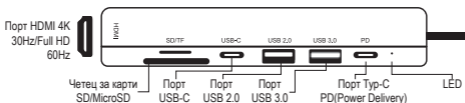

Мултифункционален адаптер, който увеличава броя на портовете в лаптоп, оборудван с порт USB-C, и позволява едновременно свързване на много устройства. Адаптерът е оборудван с порт USB 3.0, който позволява свързване на аксесоари като клавиатура, мишка, слушалки и допълнително увеличава броя на достъпните портове във Вашия лаптоп. Адаптерът осигурява също така възможност за свързване на монитора и телевизора с помощта на вход HDMI 4K, което позволява изграждане на изображение с висока резолюция.

HDMI действа само в случай, когато адаптерът е свързан към гнездо USB-C, което поддържа PD.

ИНСТАЛАЦИЯ

1. Свържете мултифункционалния адаптер към USB-C порта на компютъра/лаптопа/смартфона.
2. Свържете устройствата/аксесоарите към адаптера и съответните гнезда.
3. Системата автоматично ще инсталира драйверите.