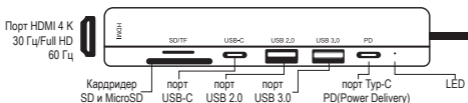

Многофункциональный переходник (хаб) увеличивает количество портов ноутбука, оснащенного портом USB-C и позволяет подключить несколько устройств одновременно. Хаб с портом USB 3.0 позволяет подключать аксессуары, такие как клавиатура, мышь, наушники и увеличивает количество доступных портов в Вашем ноутбуке. Благодаря хабу, с помощью порта HDMI 4K можете подключить также монитор и телевизор, благодаря чему Вы можете передавать изображения с высоким разрешением.

HDMI работает только тогда, когда хаб подключен к порту USB- C, который поддерживает PD.

УСТАНОВКА

1. Подключите хаб к порту USB-C компьютера/ноутбука/смартфона.
2. Подключите устройства/аксессуары к соответствующим портам хаба.
3. Программное обеспечение автоматически установит драйверы.