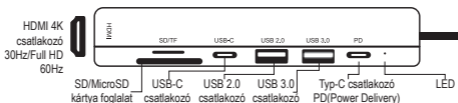

Multifunkciós adapter, amely növeli az USB-C porttal felszerelt laptop portjainak számát és lehetővé teszi több eszköz egyidejű csatlakoztatását. Az adapter USB 3.0 porttal rendelkezik, amelyre olyan tartozékokat csatlakoztathat, mint a billentyűzet, egér, fejhallgató, illetve tovább növeli a laptopon rendelkezésre álló portok számát. Az adapter emellett lehetővé teszi a monitor és a TV készülék csatlakoztatását nagyfelbontású képmínőséget biztosító HDMI 4K bemenet segítségével.

A HDMI csak akkor működik, ha az adaptert PD-t támogató USB-C aljzatra csatlakoztatjuk.

TELEPÍTÉS

1. Csatlakoztassa a multifunkciós adaptert a számítógép/laptop/okostelefon USB-C portjára.
2. Csatlakoztassa az eszközöket/kiegészítőket az adapterre és a megfelelő aljzatokra.
3. A rendszer automatikusan telepíti az illesztőprogramokat.