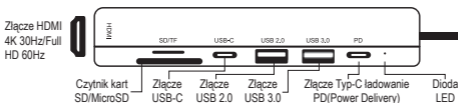

Wielofunkcyjny adapter, który zwiększa liczbę portów w laptopie wyposażonym w port USB-C i pozwala na jednoczesne podłączenie wielu urządzeń. Adapter wyposażony jest w port USB 3.0, który umożliwia podłączenie akcesoriów, takich jak klawiatura, mysz, słuchawki i dodatkowo zwiększają liczbę dostępnych portów na twoim laptopie. Adapter zapewnia również możliwość podłączenia monitora i telewizora za pomocą wejścia HDMI 4K, które umożliwia przesyłanie obrazu w wysokiej rozdzielczości.

HDMI działa tylko w przypadku gdy adapter zostanie podłączony do gniazda USB- C, który wspiera PD.

INSTALACJA

1. Podłącz wielofunkcyjny adapter do portu USB-C komputera/laptopa/smartfona.
2. Podłącz urządzenia/akcesoria do adaptera i odpowiednich gniazd.
3. System automatycznie zainstaluje sterowniki.