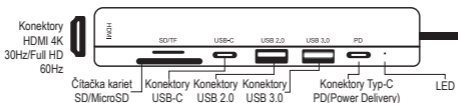

Multifunkčný adaptér, ktorý zvyšuje počet portov na notebooku vybavenom portom USB-C a umožňuje pripojiť viacero zariadení súčasne. Adaptér je vybavený portom USB 3.0, ktorý umožňuje pripojenie príslušenstva ako klávesnica, myš, slúchadlá a navyše zvyšuje počet dostupných portov na vašom notebooku. Adaptér poskytuje aj možnosť pripojenia monitora a TV cez HDMI 4K vstup, ktorý umožňuje prenos obrazu vo vysokom rozlíšení.

HDMI funguje iba vtedy, keď je adaptér zapojený do zásuvky USB-C, ktorú podporuje PD.

INŠTALÁCIA

1. Zapojte multifunkčný adaptér do portu USB-C počítača /notebooka/smartfóna.
2. Pripojte zariadenia / príslušenstvo k adaptéru a príslušným zásuvkám.
3. Systém automaticky nainštaluje ovládače.