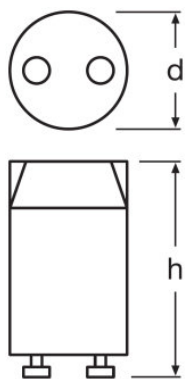

TEKNISKE DATA

	Elektriske Data	Dimensioner	Generel Beskrivelse
Produktbeskrivelse	Nominel wattforbrug	Længde	Show WEEE picto
ST 111 LONGLIFE ¹⁾	65,00 W	40,3 mm	Ja
ST 111 HT LONGLIFE ²⁾	80,00 W	40,3 mm	Ja
ST 171 SAFETY DEOS ³⁾	65,00 W	40,3 mm	Ja
ST 173 SAFETY DEOS ³⁾	32,00 W	40,3 mm	Ja

¹⁾ Ikke egnet til L 70 W

²⁾ Ikke egnet til L 70 W/Temperaturråde -20...+100 ° C

³⁾ Temperaturråde for pålidelig slukning: -20...+80 ° C

ST 111 LONGLIFE

ST 111 HT LONGLIFE

ST 171 SAFETY DEOS, ST 173 SAFETY DEOS

APPLIKATIONS RÅD