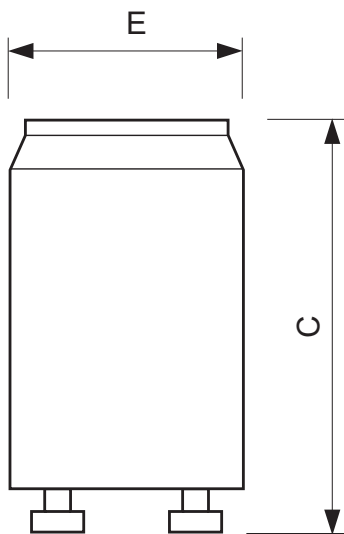

Målskitse

S10 4-65W SIN 220-240V WH EUR

Product	C (Max)	E (Max)
S10 4-65W SIN 220-240V WH EUR	40.3	21.5

© 2014 Koninklijke Philips N.V. (Royal Philips)
Alle rettigheder reserved.

Specifications kan ændres uden varsel. Varemærker tilhører Koninklijke Philips Electronics NV eller deres respektive ejere.

www.philips.com/lighting

2014, oktober 31
registrerede til at ændre