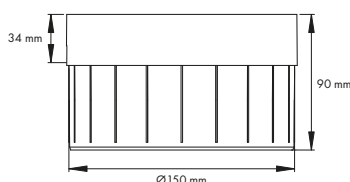

KANALVENTILATOR

MED ON/OFF ELLER TIMER-FUNKTION

Unite kanalventilator

Unite kanalventilator er effektiv og lydsvag med et meget lavt energiforbrug.

Kanalventilatoren fås med on/off eller timer-funktion til tre forskellige rørdiametre: Ø100, Ø125 og Ø150 mm.

LM nr.	Funktion	Rørdiameter	Watt	Lydniveau dB	Lufttryk Pa	Kapacitet m ³ /h	Indpresnings- dybde mm	Ventilator- længde mm
7878101163	On/off	Ø100 mm	13	36	35	105	55	89
7878101192	Timer	Ø100 mm	13	36	35	105	55	89
7878101176	On/off	Ø125 mm	16	37	60	205	40	83
7878101202	Timer	Ø125 mm	16	37	60	205	40	83
7878101189	On/off	Ø150 mm	15	37	48	240	56	90
7878101215	Timer	Ø150 mm	15	37	48	240	56	90