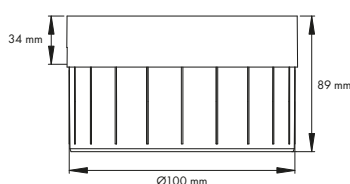

KANALVENTILATOR

MED ON/OFF ELLER TIMER-FUNKTION

Unite kanalventilator

Unite kanalventilator er effektiv og lydsvag med et meget lavt energiforbrug.

Kanalventilatoren fås med on/off eller timer-funktion til tre forskellige rørdiametre: Ø100, Ø125 og Ø150 mm.

LM nr.	Funktion	Rørdiameter	Watt	Lydniveau dB	Lufttryk Pa	Kapacitet m ³ /h	Indpresnings- dybde mm	Ventilator- længde mm
7878101163	On/off	Ø100 mm	13	36	35	105	55	89
7878101192	Timer	Ø100 mm	13	36	35	105	55	89
7878101176	On/off	Ø125 mm	16	37	60	205	40	83
7878101202	Timer	Ø125 mm	16	37	60	205	40	83
7878101189	On/off	Ø150 mm	15	37	48	240	56	90
7878101215	Timer	Ø150 mm	15	37	48	240	56	90