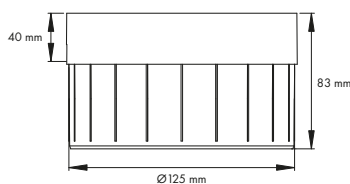

KANALVENTILATOR

MED ON/OFF ELLER TIMER-FUNKTION

Unite kanalventilator

Unite kanalventilator er effektiv og lydsvag med et meget lavt energiforbrug.

Kanalventilatoren fås med on/off eller timer-funktion til tre forskellige rørdiametre: Ø100, Ø125 og Ø150 mm.

LM nr.	Funktion	Rørdiameter	Watt	Lydniveau dB	Lufttryk Pa	Kapacitet m ³ /h	Indpresnings- dybde mm	Ventilator- længde mm
7878101163	On/off	Ø100 mm	13	36	35	105	55	89
7878101192	Timer	Ø100 mm	13	36	35	105	55	89
7878101176	On/off	Ø125 mm	16	37	60	205	40	83
7878101202	Timer	Ø125 mm	16	37	60	205	40	83
7878101189	On/off	Ø150 mm	15	37	48	240	56	90
7878101215	Timer	Ø150 mm	15	37	48	240	56	90