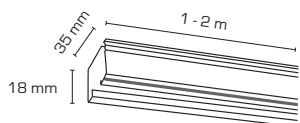

Mita 1F skinneresystem Sort

Produktbeskrivelse:

- Mita 1F skinneresystem er et enkelt og stilrent skinneresystem med skinner og tilbehør.
- Mita 1F skinneresystem leveres i 1 og 2 meter.
- Mita 1F skinneresystem findes også i hvid.

Tekniske data:

Spænding:	220-240VAC 50 Hz
Beskyttelse:	Klasse I, IP20
Godkendelser:	CE
Garanti:	2 års systemgaranti

Varenr.:	EAN nr.:	Beskrivelse:	Farve:	Nr.:
14202	5713080142021	1F skinne 1 meter	Sort	1
14205	5713080142052	1F skinne 2 meter	Sort	1
14241	5713080142410	Tilslutning (L)	Sort	2
14214	5713080142144	Tilslutning (R)	Sort	2
14217	5713080142175	Midtertilslutning	Sort	3
14220	5713080142205	Endestykke	Sort	4
14223	5713080142236	Mini-kobling	Sort	5
14244	5713080142441	L-kobling (I)	Sort	6
14226	5713080142267	L-kobling (O)	Sort	6
14247	5713080142472	T-kobling (L)	Sort	7
14229	5713080142298	T-kobling (R)	Sort	7
14232	5713080142328	Wiresæt (3 meter)	Stål/sort	8
14235	5713080142359	Pendel adapter	Sort	9
14238	5713080142380	Monopoint	Sort	10