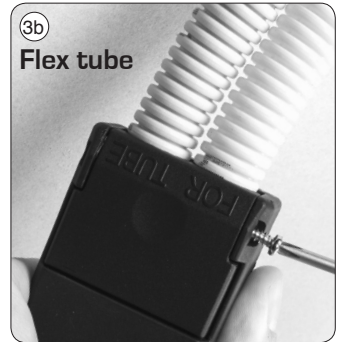

# Luna Low profile - Elite

Monteringsvejledning / Monteringsanvisning / Montasjeanvisning / Installation instructions / Installationsanleitung / Asennusohje

220-240 VAC	IP44	Indoor	0.1m	Ø75	H 33 mm	5,4W	Ra >90	42°	20°	Dimmable	50.000h L90 B10		
M/M		CE											