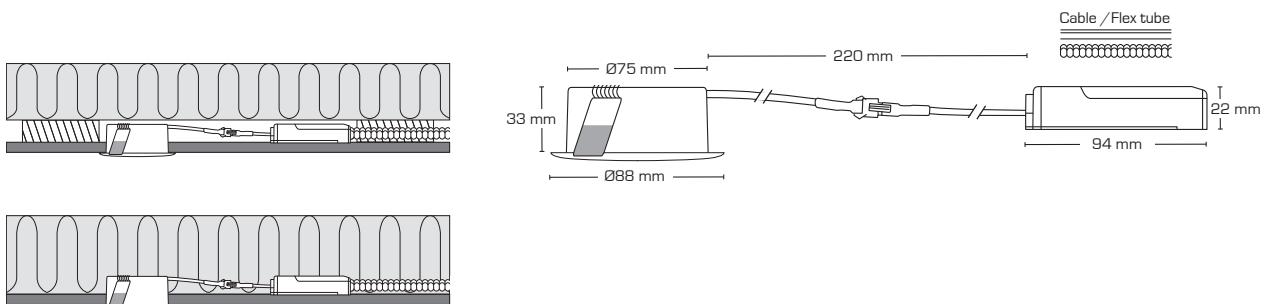

# Luna Low profile - Elite

Monteringsvejledning / Monteringsanvisning / Montasjeanvisning / Installation instructions / Installationsanleitung / Asennusohje

220-240 VAC	IP44	Indoor	0.1m	Ø75	H 33 mm	5,4W	Ra >90	42°	20°	Dimmable	50.000h L90 B10		
M/M		CE											