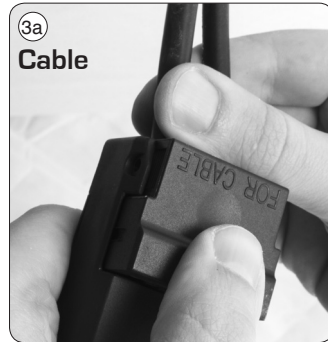

# Luna Low profile - Elite

Monteringsvejledning / Monteringsanvisning / Montasjeanvisning / Installation instructions / Installationsanleitung / Asennusohje

220-240 VAC	IP44	Indoor	0.1m	Ø75	H 33 mm	5,4W	Ra >90	42°	20°	Dimmable	50.000h L90 B10		
M/M		CE											