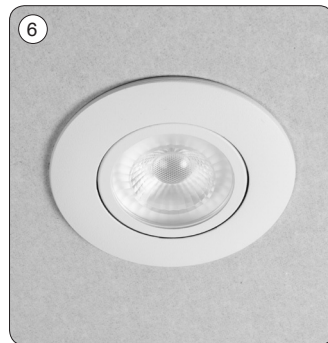

# Luna Low profile - Elite

Monteringsvejledning / Monteringsanvisning / Montasjeanvisning / Installation instructions / Installationsanleitung / Asennusohje

220-240 VAC	IP44	Indoor	0.1m	Ø75	H 33 mm	5,4W	Ra >90	42°	20°	Dimmable	50.000h L90 B10		
M/M		CE											