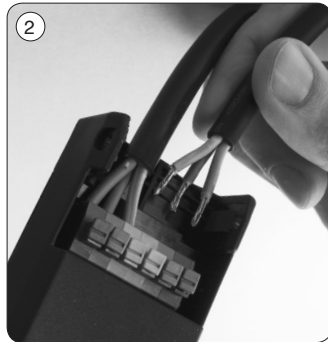

# Luna Low profile - Elite

Monteringsvejledning / Monteringsanvisning / Montasjeanvisning / Installation instructions / Installationsanleitung / Asennusohje

220-240 VAC	IP44	Indoor	0.1m	Ø75	H 33 mm	5,4W	Ra >90	42°	20°	Dimmable	50.000h L90 B10		
M/M		CE											