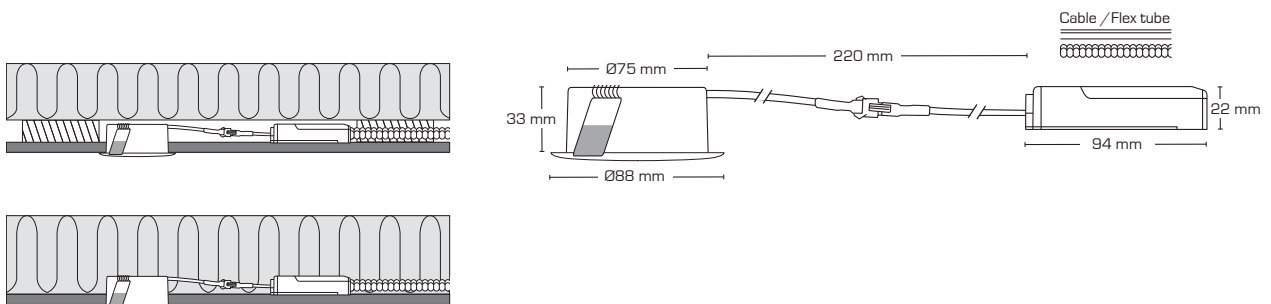

# Sabina Low profile - Fixed

Monteringsvejledning / Monteringsanvisning / Montasjeanvisning / Installation instructions / Installationsanleitung / Asennusohje

220-240 VAC	IP44	Indoor	0.1m	Ø75	H 33 mm	5,4W	Ra >90	38°	Dimmable	50.000h L90 B10		
	CE											