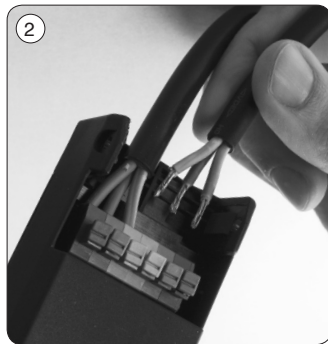

# Sabina Low profile - Fixed

Monteringsvejledning / Monteringsanvisning / Montasjeanvisning / Installation instructions / Installationsanleitung / Asennusohje

220-240 VAC	IP44	Indoor	0.1m	Ø75	H 33 mm	5,4W	Ra >90	38°	Dimmable	50.000h L90 B10		
	CE											