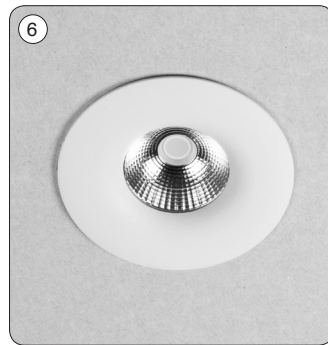

# Sabina Low profile - Fixed

Monteringsvejledning / Monteringsanvisning / Montasjeanvisning / Installation instructions / Installationsanleitung / Asennusohje

220-240 VAC	IP44	Indoor	0.1m	Ø75	H 33 mm	5,4W	Ra >90	38°	Dimmable	50.000h L90 B10		
	CE											