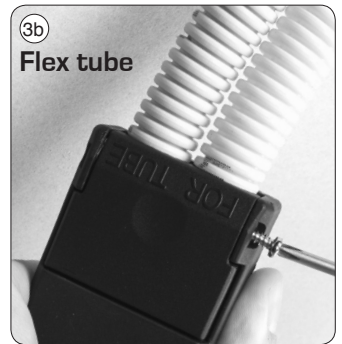

# Sabina Low profile - Fixed

Monteringsvejledning / Monteringsanvisning / Montasjeanvisning / Installation instructions / Installationsanleitung / Asennusohje

220-240 VAC	IP44	Indoor	0.1m	Ø75	H 33 mm	5,4W	Ra >90	38°	Dimmable	50.000h L90 B10		
	CE											