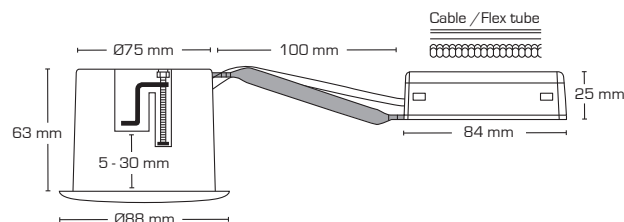

Luna Quick install - 3000K

Produktbeskrivelse:

- Luna er en kipbar, flimmerfri LED downlight med bagmonteret lyskilde, godkendt til direkte indbygning i isolering og brændbart materiale.
- Skrueløs kabelafastning og ledningsmontering i terminalboks, sikrer en hurtig og smidig montering med minimal brug af værktøj.
- Luna fastgøres vha. skruer og er også velegnet til akustiklofter.
- Indbygningshøjden på kun 63 mm, sikrer mange anvendelsesmuligheder.
- Leveres inkl. dæmpbar 5W GU10 LED lyskilde.
- Det er muligt at montere med kabel eller 16 mm flexrør.

Tekniske data:	
Huldiameter:	Ø75 mm
Udvendig mål:	Ø88 mm
Højde:	63 mm
Spænding:	220-240VAC 50 Hz
Systemeffekt:	5W
Lysintensitet:	385lm
Dæmpbar:	Ja, bagkant (se dæmpningsoversigt)
Farvegengivelse:	Ra>90
Spredningsvinkel:	38°
Kipvinkel:	28°
Fatning:	GU10
Beskyttelse:	Klasse II, IP44 Egnet for installation i område 1 og 2 (vandret)
Materiale:	Aluminium/Glasfiber
Videresløjfning:	Ja (3G1,5 mm ²)
Godkendelser:	LVD, EMC, RoHS, CE
Garanti:	2 års systemgaranti

Varenr.:	EAN nr.:	Udvendig mål:	Beskrivelse:	Farve:	Energiklasse:
10021	5713080100212	Ø88 mm	Rund	Mat hvid	
10022	5713080100229	Ø88 mm	Rund	Børstet aluminium	
10025	5713080100250	Ø88 mm	Rund	Mat sort	
12423	5713080124232	Ø125 mm	Tætningsring		
12424	5713080124249		5-polet skrueløs klemme		