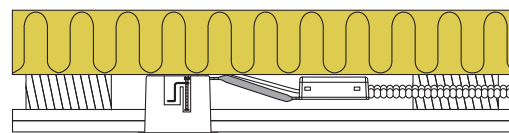

Luna Quick install - 3000K

Produktbeskrivelse:

- Luna er en kipbar, flimmerfri LED downlight med bagmonteret lyskilde, godkendt til direkte indbygning i isolering og brændbart materiale.
- Skrueløs kabelafastning og ledningsmontering i terminalboks, sikrer en hurtig og smidig montering med minimal brug af værktøj.
- Luna fastgøres vha. skruer og er også velegnet til akustiklofter.
- Indbygningshøjden på kun 63 mm, sikrer mange anvendelsesmuligheder.
- Leveres inkl. dæmpbar 5W GU10 LED lyskilde.
- Det er muligt at montere med kabel eller 16 mm flexrør.

Tekniske data:	
Huldiameter:	Ø75 mm
Udvendig mål:	Ø88 mm
Højde:	63 mm
Spænding:	220-240VAC 50 Hz
Systemeffekt:	5W
Lysintensitet:	385lm
Dæmpbar:	Ja, bagkant (se dæmpningsoversigt)
Farvegengivelse:	Ra>90
Spredningsvinkel:	38°
Kipvinkel:	28°
Fatning:	GU10
Beskyttelse:	Klasse II, IP44 Egnet for installation i område 1 og 2 (vandret)
Materiale:	Aluminium/Glasfiber
Videresløjfning:	Ja (3G1,5 mm ²)
Godkendelser:	LVD, EMC, RoHS, CE
Garanti:	2 års systemgaranti

Varenr.:	EAN nr.:	Udvendig mål:	Beskrivelse:	Farve:	Energiklasse:
10021	5713080100212	Ø88 mm	Rund	Mat hvid	
10022	5713080100229	Ø88 mm	Rund	Børstet aluminium	
10025	5713080100250	Ø88 mm	Rund	Mat sort	
12423	5713080124232	Ø125 mm	Tætningsring		
12424	5713080124249		5-polet skrueløs klemme		