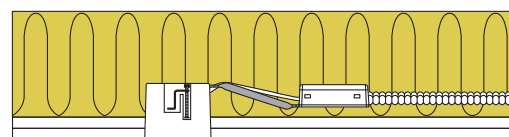

Luna Quick install - 3000K

Produktbeskrivelse:

- Luna er en kipbar, flimmerfri LED downlight med bagmonteret lyskilde, godkendt til direkte indbygning i isolering og brændbart materiale.
- Skrueløs kabelafastning og ledningsmontering i terminalboks, sikrer en hurtig og smidig montering med minimal brug af værktøj.
- Luna fastgøres vha. skruer og er også velegnet til akustiklofter.
- Indbygningshøjden på kun 63 mm, sikrer mange anvendelsesmuligheder.
- Leveres inkl. dæmpbar 5W GU10 LED lyskilde.
- Det er muligt at montere med kabel eller 16 mm flexrør.

Tekniske data:	
Huldiameter:	Ø75 mm
Udvendig mål:	Ø88 mm
Højde:	63 mm
Spænding:	220-240VAC 50 Hz
Systemeffekt:	5W
Lysintensitet:	385lm
Dæmpbar:	Ja, bagkant (se dæmpningsoversigt)
Farvegengivelse:	Ra>90
Spredningsvinkel:	38°
Kipvinkel:	28°
Fatning:	GU10
Beskyttelse:	Klasse II, IP44 Egnet for installation i område 1 og 2 (vandret)
Materiale:	Aluminium/Glasfiber
Videresløjfning:	Ja (3G1,5 mm ²)
Godkendelser:	LVD, EMC, RoHS, CE
Garanti:	2 års systemgaranti

Varenr.:	EAN nr.:	Udvendig mål:	Beskrivelse:	Farve:	Energiklasse:
10021	5713080100212	Ø88 mm	Rund	Mat hvid	
10022	5713080100229	Ø88 mm	Rund	Børstet aluminium	
10025	5713080100250	Ø88 mm	Rund	Mat sort	
12423	5713080124232	Ø125 mm	Tætningsring		
12424	5713080124249		5-polet skrueløs klemme		