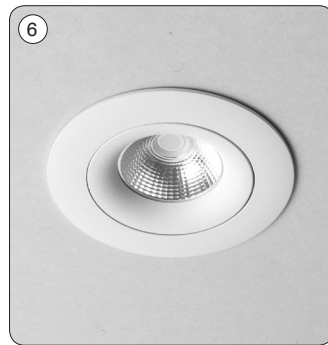

# Sabina Low profile

Monteringsvejledning / Monteringsanvisning / Montasjeanvisning / Installation instructions / Installationsanleitung / Asennusohje

220-240 VAC	IP44	Indoor	0.1m	Ø83	H 33 mm	5,4W	Ra >90	38°	20°	Dimmable	50.000h L90 B10		
M/M		CE											