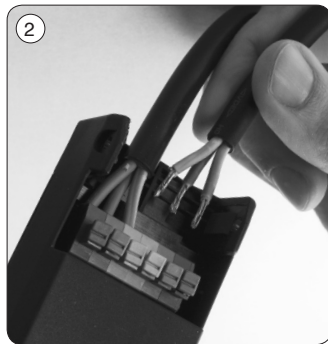

# Sabina Low profile

Monteringsvejledning / Monteringsanvisning / Montasjeanvisning / Installation instructions / Installationsanleitung / Asennusohje

220-240 VAC	IP44	Indoor	0.1m	Ø83	H 33 mm	5,4W	Ra >90	38°	20°	Dimmable	50.000h L90 B10		
M/M		CE											