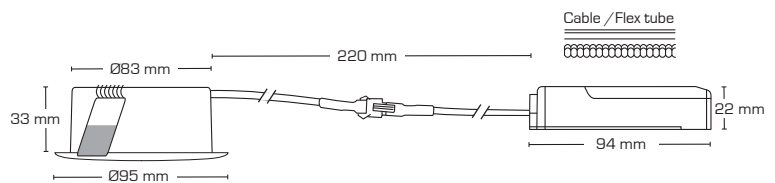

# Sabina Low profile

Monteringsvejledning / Monteringsanvisning / Montasjeanvisning / Installation instructions / Installationsanleitung / Asennusohje

220-240 VAC	IP44	Indoor	0.1m	Ø83	H 33 mm	5,4W	Ra >90	38°	20°	Dimmable	50.000h L90 B10		
M/M		CE											