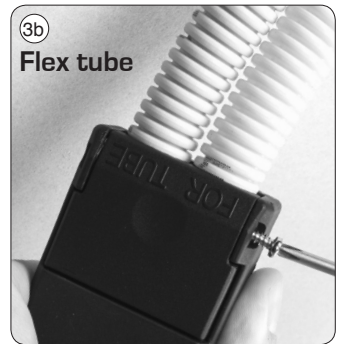

# Sabina Low profile

Monteringsvejledning / Monteringsanvisning / Montasjeanvisning / Installation instructions / Installationsanleitung / Asennusohje

220-240 VAC	IP44	Indoor	0.1m	Ø83	H 33 mm	5,4W	Ra >90	38°	20°	Dimmable	50.000h L90 B10		
M/M		CE											