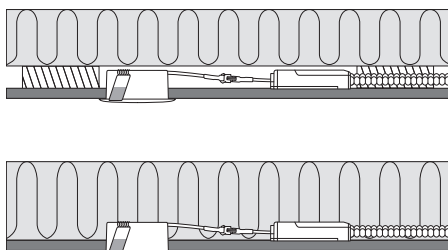

# Sabina Low profile

Monteringsvejledning / Monteringsanvisning / Montasjeanvisning / Installation instructions / Installationsanleitung / Asennusohje

220-240 VAC	IP44	Indoor	0.1m	Ø83	H 33 mm	5,4W	Ra >90	38°	20°	Dimmable	50.000h L90 B10		
M/M		CE											