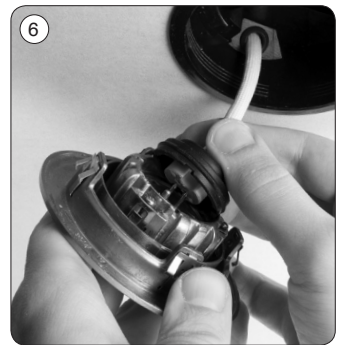

Luna Low profile

Monteringsvejledning / Monteringsanvisning / Montasjeanvisning / Installation instructions / Installationsanleitung / Asennusohje

220-240 VAC	Ø75	H 33 mm	6,2W	42°	36°	Dimmable	50.000h L90 B10	GU5.3					CE
-------------	-----	---------	------	-----	-----	----------	-----------------	-------	--	--	--	--	----