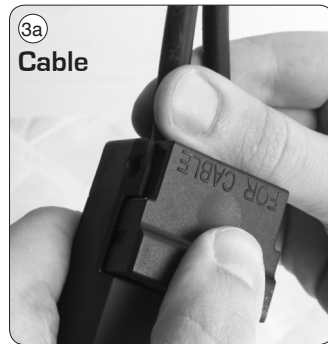

Luna Low profile

Monteringsvejledning / Monteringsanvisning / Montasjeanvisning / Installation instructions / Installationsanleitung / Asennusohje

220-240 VAC	Ø75	H 33 mm	6,2W	42°	36°	Dimmable	50.000h L90 B10	GU5.3					CE
-------------	-----	---------	------	-----	-----	----------	-----------------	-------	--	--	--	--	----