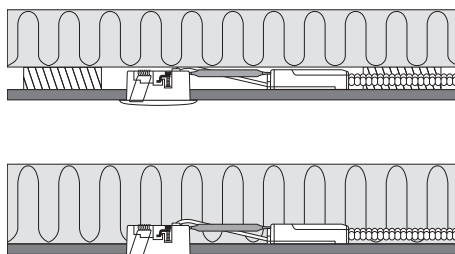

Luna Low profile

Monteringsvejledning / Monteringsanvisning / Montasjeanvisning / Installation instructions / Installationsanleitung / Asennusohje

220-240 VAC	Ø75	H 33 mm	6,2W	42°	36°	Dimmable	50.000h L90 B10	GU5.3					CE
-------------	-----	---------	------	-----	-----	----------	-----------------	-------	--	--	--	--	----