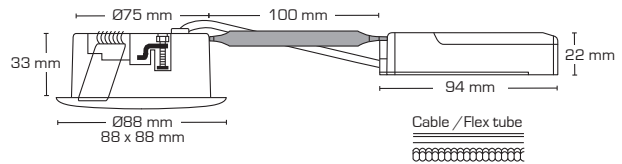

Luna Low profile

Monteringsvejledning / Monteringsanvisning / Montasjeanvisning / Installation instructions / Installationsanleitung / Asennusohje

220-240 VAC	Ø75	H 33 mm	6,2W	42°	36°	Dimmable	50.000h L90 B10	GU5.3					CE
-------------	-----	---------	------	-----	-----	----------	-----------------	-------	--	--	--	--	----