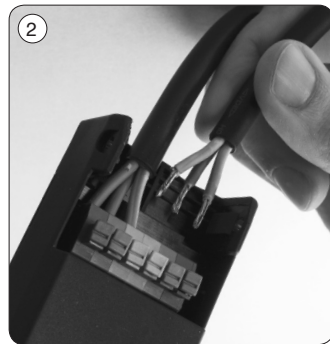

Luna Low profile

Monteringsvejledning / Monteringsanvisning / Montasjeanvisning / Installation instructions / Installationsanleitung / Asennusohje

220-240 VAC	Ø75	H 33 mm	6,2W	42°	36°	Dimmable	50.000h L90 B10	GU5.3					CE
-------------	-----	---------	------	-----	-----	----------	-----------------	-------	--	--	--	--	----