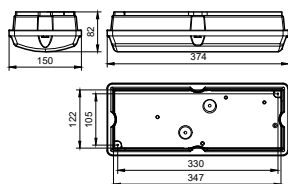

Godkendelse og anvendelsesområde

Kode for indtrængningsbeskyttelse	IP65 [Beskyttet mod støvindtrængning, stænktæt]
Kode for mekanisk slagfasthed	IK08 [5 J, hærværksbeskyttet]

Indledende ydelse (overholder IEC-standarden)

Startlysstrøm	600 lm

Lysstrømtolerance	+/-10%
Indledende LED-armaturvirkningsgrad	100 lm/W
Indledende korreleret farvetemperatur	3000 K
Indledende farvegengivelsesindeks	>80
Indledende kromaticitet	SDCM≤5
Indledende indgangseffekt	6 W
Tolerance for strømforbrug	+/-10%

Ydelse over tid (overholder IEC-standarden)

Forkoblingsfejlfrekvens ved middellevetid på 50.000 timer	0,075 %
Bevarelse af lumenoutput efter middellevetid* på 50.000 timer	L65B50

Anvendelsesbetingelser

Omgivelsestemperaturområde	-20 til +35 °C
Ydelse ved omgivende temperatur (Tq)	25 °C
Velegnet til vilkårlig omkobling	Ikke relevant

Produktdata

Fuldstændig produktkode	871016334941199
Ordreproduktnavn	WL055V LED6S/830 PSU WH
EAN/UPC – produkt	8710163349411
Ordrekode	911401834880
Tæller – antal pr. pakke	1
Tæller – antal pakker pr. kasse (udvendig emballage)	12
SAP-materiale	911401834880
Nettovægt (stykke)	0,700 kg

Målskitse

Ledinaire Wall-mounted WL060V/WL055V