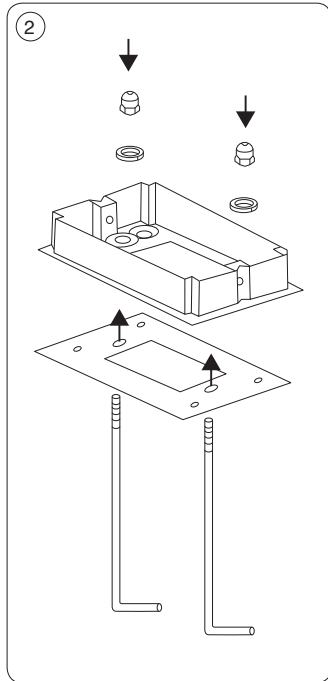

Gaia

Monteringsvejledning / Monteringsanvisning / Montasjeanvisning / Installation instructions / Installationsanleitung / Asennusohje

220-240 VAC	IP54	Outdoor	7W	200 Lumen	Ra >82	3000 Kelvin	48°	Dimmable	30000h L70	Grounding symbol	Lighting symbol	Recycling symbol	CE
-------------	------	---------	----	-----------	--------	-------------	-----	----------	------------	------------------	-----------------	------------------	----