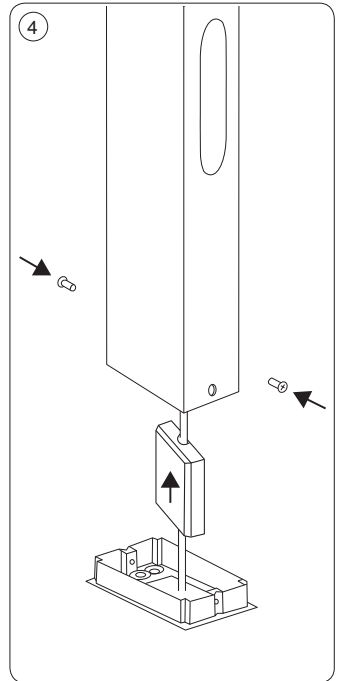

Gaia

Monteringsvejledning / Monteringsanvisning / Montasjeanvisning / Installation instructions / Installationsanleitung / Asennusohje

220-240 VAC	IP54	Outdoor	7W	200 Lumen	Ra >82	3000 Kelvin	48°	Dimmable	30000h L70	Grounding symbol	Lighting symbol	Recycling symbol	CE
-------------	------	---------	----	-----------	--------	-------------	-----	----------	------------	------------------	-----------------	------------------	----