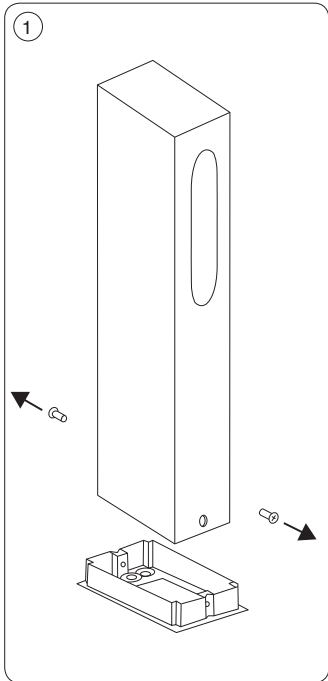

Gaia

Monteringsvejledning / Monteringsanvisning / Montasjeanvisning / Installation instructions / Installationsanleitung / Asennusohje

220-240 VAC	IP54	Outdoor	7W	200 Lumen	Ra >82	3000 Kelvin	48°	Dimmable	30000h L70	Grounding symbol	Lighting symbol	Recycling symbol	CE
-------------	------	---------	----	-----------	--------	-------------	-----	----------	------------	------------------	-----------------	------------------	----