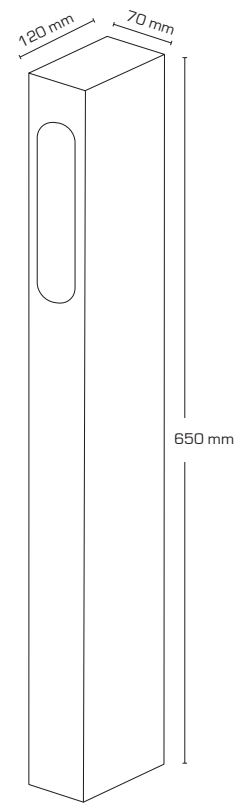

Gaia

Monteringsvejledning / Monteringsanvisning / Montasjeanvisning / Installation instructions / Installationsanleitung / Asennusohje

220-240 VAC	IP54	Outdoor	7W	200 Lumen	Ra >82	3000 Kelvin	48°	Dimmable	30000h L70	Grounding symbol	Lighting symbol	Recycling symbol	CE
-------------	------	---------	----	-----------	--------	-------------	-----	----------	------------	------------------	-----------------	------------------	----