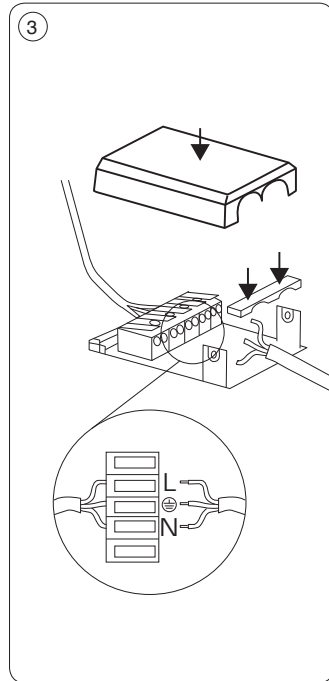

Gaia

Monteringsvejledning / Monteringsanvisning / Montasjeanvisning / Installation instructions / Installationsanleitung / Asennusohje

220-240 VAC	IP54	Outdoor	7W	200 Lumen	Ra >82	3000 Kelvin	48°	Dimmable	30000h L70	Grounding symbol	Lighting symbol	Recycling symbol	CE
-------------	------	---------	----	-----------	--------	-------------	-----	----------	------------	------------------	-----------------	------------------	----