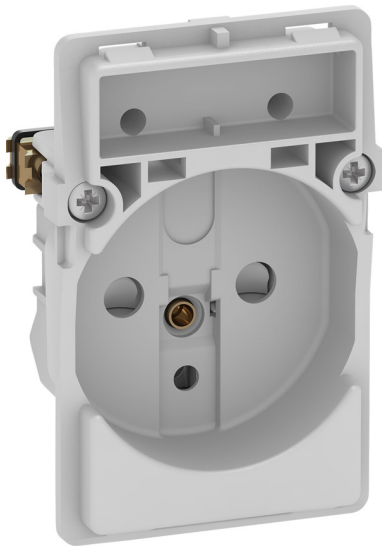

## LK FUGA® indsats stikkontakt med pindjord 1½ modul 2-pol med pindjord

Farve: Uden afdæk.  
Vare nr. 501 D 0671  
EL nr.: 10 17 058 361  
EAN nr.: 57 03 302 159 548  
Link: <https://www.lk.dk/produkter?iid=501D0671>

Farve: Hvid  
Vare nr. 501 D 6671  
EL nr.: 10 17 048 067  
EAN nr.: 57 03 302 144 858  
Link: <https://www.lk.dk/produkter?iid=501D6671>

#### Anvendelse

Sikre overførsel af jord uden at anvende adaptore eller udskiftning af stikpropper. Stikkontakt for bolig installationer eller lignende. Den primære befæstigelse i dåser og underlag sker via de medleverede klostykker. Den sekundært via skrue for teknisk monteringsramme i front af dåse. Tertiært via skruetårne i bund af dåse. Beregnet til planforsænket montage i dåser for indmuring, indstøbning- og til isætning forfra, dåse for blankmur, samt på høje underlag og høje panelunderlag.

#### Konstruktion

Er konstrueret med pillesikring. Afdækning er konstrueret med 15 mm krave. Har dobbelte skrueløse klemmer for tilslutning med 1,5-2,5 mm<sup>2</sup> ledning. En leder pr. hul.