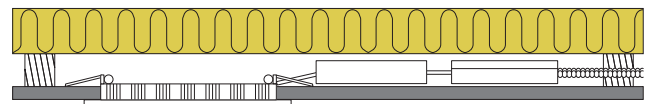

## Produktbeskrivelse:

- Alisia LED downlight er godkendt til indbygning i brændbart materiale.
- Skrueløs kabelafastning og ledningsmontering i terminalboks, sikrer en hurtig og smidig montering med minimal brug af værktøj.
- Terminalboks/driveren kan nemt adskilles fra armaturet, hvilket kan være en fordel i forbindelse med malerarbejde.
- Armaturet findes i en 6W, 12W og 18W udgave.

IP44

Flimmerfri!

Tekniske data:	
Huldiameter:	Ø110 mm/Ø155 mm/Ø208 mm
Udvendig diameter:	Ø120 mm/Ø172 mm/Ø225 mm
Højde:	24 mm
Spænding:	200-240VAC 50 Hz
Systemeffekt:	6W/12W/18W
Lysintensitet:	540lm/1120lm/1880lm
Dæmpbar:	Nej
Farvegengivelse:	Ra>82
Spredningsvinkel:	120°
SDCM:	3
IK-klasse:	IK06
Beskyttelse:	Klasse II, SELV, IP44 Egnet for installation i område 1 og 2 (vandret)
Materiale:	Plast/aluminium
Videresløjfning:	Ja (3G1,5 mm <sup>2</sup> )
Godkendelser:	LVD, EMC, RoHS, CE
Garanti:	2 års systemgaranti