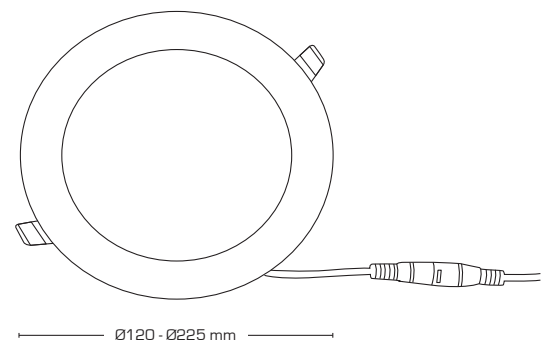

## Produktbeskrivelse:

- Alisia LED downlight er godkendt til indbygning i brændbart materiale.
- Skrueløs kabelafastning og ledningsmontering i terminalboks, sikrer en hurtig og smidig montering med minimal brug af værktøj.
- Terminalboks/driveren kan nemt adskilles fra armaturet, hvilket kan være en fordel i forbindelse med malerarbejde.
- Armaturet findes i en 6W, 12W og 18W udgave.

IP44

Flimmerfri!

Tekniske data:	
Huldiameter:	Ø110 mm/Ø155 mm/Ø208 mm
Udvendig diameter:	Ø120 mm/Ø172 mm/Ø225 mm
Højde:	24 mm
Spænding:	200-240VAC 50 Hz
Systemeffekt:	6W/12W/18W
Lysintensitet:	540lm/1120lm/1880lm
Dæmpbar:	Nej
Farvegengivelse:	Ra>82
Spredningsvinkel:	120°
SDCM:	3
IK-klasse:	IK06
Beskyttelse:	Klasse II, SELV, IP44 Egnet for installation i område 1 og 2 (vandret)
Materiale:	Plast/aluminium
Videresløjfning:	Ja (3G1,5 mm <sup>2</sup> )
Godkendelser:	LVD, EMC, RoHS, CE
Garanti:	2 års systemgaranti

Varenr.:	EAN nr.:	Lumen:	Kelvin:	Wattage:	Udvendig mål:	Farve:	Energiklasse:
10211	5713080102117	540 lumen	3000K	6W	Ø120 mm	Mat hvid	F A G
10212	5713080102124	1120 lumen	3000K	12W	Ø172 mm	Mat hvid	F A G
10213	5713080102131	1880 lumen	3000K	18W	Ø225 mm	Mat hvid	E A G