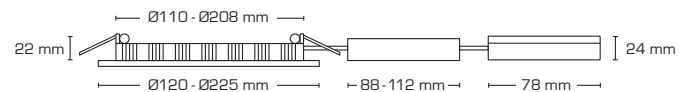

## Produktbeskrivelse:

- Alisia LED downlight er godkendt til indbygning i brændbart materiale.
- Skrueløs kabelafastning og ledningsmontering i terminalboks, sikrer en hurtig og smidig montering med minimal brug af værktøj.
- Terminalboks/driveren kan nemt adskilles fra armaturet, hvilket kan være en fordel i forbindelse med malerarbejde.
- Armaturet findes i en 6W, 12W og 18W udgave.

IP44

Flimmerfri!

Tekniske data:	
Huldiameter:	Ø110 mm/Ø155 mm/Ø208 mm
Udvendig diameter:	Ø120 mm/Ø172 mm/Ø225 mm
Højde:	24 mm
Spænding:	200-240VAC 50 Hz
Systemeffekt:	6W/12W/18W
Lysintensitet:	540lm/1120lm/1880lm
Dæmpbar:	Nej
Farvegengivelse:	Ra>82
Spredningsvinkel:	120°
SDCM:	3
IK-klasse:	IK06
Beskyttelse:	Klasse II, SELV, IP44 Egnet for installation i område 1 og 2 (vandret)
Materiale:	Plast/aluminium
Videresløjfning:	Ja (3G1,5 mm <sup>2</sup> )
Godkendelser:	LVD, EMC, RoHS, CE
Garanti:	2 års systemgaranti