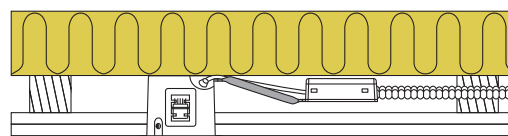

Alda Uden lyskilde

Produktbeskrivelse:

- Alda er en klassisk kipbar downlight, som er godkendt til direkte indbygning i isolering og brændbart materiale.
- Skrueløs kabelafastning og ledningsmontering i terminalboks, sikrer en hurtig og smidig montering med minimal brug af værktøj.
- Mulighed for 2 fjeder positioner – afhængig af loftkonstruktionen.
- Indbygningshøjden på kun 65 mm, sikrer mange anvendelsesmuligheder.
- Det er muligt at montere med kabel eller 16 mm flexrør.

Tekniske data:

Huldiameter:	Ø75 mm
Udvendig mål:	Ø88 mm
Højde:	65 mm
Spænding:	220-240VAC 50 Hz
Godkendt lyskilde:	Max. 6W LED (max lyskildehøjde 56 mm)
Kipvinkel:	25°
Fatning:	GU10
Beskyttelse:	Klasse II, IP21
Materiale:	Stål/aluminium
Videresløjning:	Ja (3G1,5 mm ²)
Godkendelser:	LVD, RoHS, CE
Garanti:	2 års systemgaranti

Varenr.:	EAN nr.:	Udvendig mål:	Frontdesign:	Farve:
10061	5713080100618	Ø88 mm	Rund	Mat hvid
10062	5713080100625	Ø88 mm	Rund	Børstet aluminium
12423	5713080124232	Ø125 mm	Tætningsring	
12424	5713080124249		5-polet skrueløs klemme	