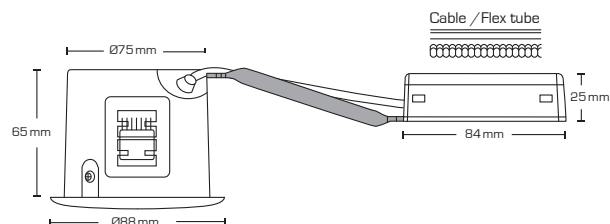

Alda Uden lyskilde

Produktbeskrivelse:

- Alda er en klassisk kipbar downlight, som er godkendt til direkte indbygning i isolering og brændbart materiale.
- Skrueløs kabelafastning og ledningsmontering i terminalboks, sikrer en hurtig og smidig montering med minimal brug af værktøj.
- Mulighed for 2 fjeder positioner – afhængig af loftkonstruktionen.
- Indbygningshøjden på kun 65 mm, sikrer mange anvendelsesmuligheder.
- Det er muligt at montere med kabel eller 16 mm flexrør.

Tekniske data:

Huldiameter:	Ø75 mm
Udvendig mål:	Ø88 mm
Højde:	65 mm
Spænding:	220-240VAC 50 Hz
Godkendt lyskilde:	Max. 6W LED (max lyskildehøjde 56 mm)
Kipvinkel:	25°
Fatning:	GU10
Beskyttelse:	Klasse II, IP21
Materiale:	Stål/aluminium
Videresløjning:	Ja (3G1,5 mm ²)
Godkendelser:	LVD, RoHS, CE
Garanti:	2 års systemgaranti

Varenr.:	EAN nr.:	Udvendig mål:	Frontdesign:	Farve:
10061	5713080100618	Ø88 mm	Rund	Mat hvid
10062	5713080100625	Ø88 mm	Rund	Børstet aluminium
12423	5713080124232	Ø125 mm	Tætningsring	
12424	5713080124249		5-polet skrueløs klemme	