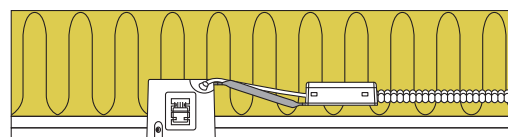

Alda Uden lyskilde

Produktbeskrivelse:

- Alda er en klassisk kipbar downlight, som er godkendt til direkte indbygning i isolering og brændbart materiale.
- Skrueløs kabelafastning og ledningsmontering i terminalboks, sikrer en hurtig og smidig montering med minimal brug af værktøj.
- Mulighed for 2 fjeder positioner – afhængig af loftkonstruktionen.
- Indbygningshøjden på kun 65 mm, sikrer mange anvendelsesmuligheder.
- Det er muligt at montere med kabel eller 16 mm flexrør.

Tekniske data:

Huldiameter:	Ø75 mm
Udvendig mål:	Ø88 mm
Højde:	65 mm
Spænding:	220-240VAC 50 Hz
Godkendt lyskilde:	Max. 6W LED (max lyskildehøjde 56 mm)
Kipvinkel:	25°
Fatning:	GU10
Beskyttelse:	Klasse II, IP21
Materiale:	Stål/aluminium
Videresløjning:	Ja (3G1,5 mm ²)
Godkendelser:	LVD, RoHS, CE
Garanti:	2 års systemgaranti

Varenr.:	EAN nr.:	Udvendig mål:	Frontdesign:	Farve:
10061	5713080100618	Ø88 mm	Rund	Mat hvid
10062	5713080100625	Ø88 mm	Rund	Børstet aluminium
12423	5713080124232	Ø125 mm	Tætningsring	
12424	5713080124249		5-polet skrueløs klemme	