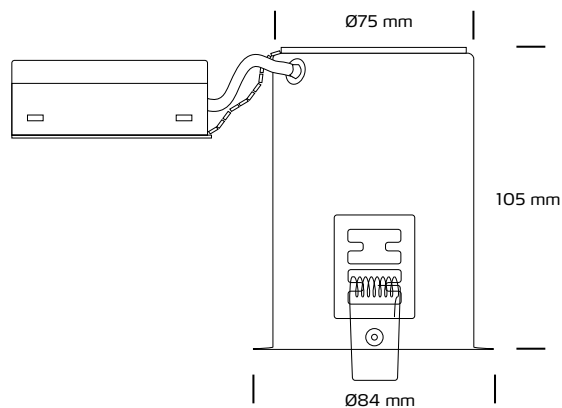

Giada Udendørs - ekskl. lyskilde (220-240VAC)

Tekniske data:

Huldiameter:	Ø75 mm
Højde:	105 mm
Udvendig diameter:	Ø84 mm
Spænding:	220-240VAC 50 Hz
Fatning:	GU10
Godkendt lyskilde:	Max 25W halogen m/alu reflektor Max 7,5W LED
Kipvinkel:	30°
IP-klasse:	IP44
Isolationsklasse:	Klasse II
Materiale:	Plast / Galvaniseret stål
Mulighed for videresløjning:	Ja

*Tegningen er ikke målfast

Produktinformation:

- Godkendt til installation direkte i isolering og brændbart materiale
- Hurtig og enkel montering
- Skrueløse klemmer i tilslutningsboksen
- Mulighed for montering med 16 mm flexrør (inkl. aflastning)
- Montering med fjedre
- Designet til fremtidens energikrav og bygningsreglement

NB: I tilfælde af at kabler er i berøring med lampedåsen, anvend altid kabler med en driftstemperatur på minimum 90° C og af en type, der er godkendt til fast installation efter Stærkstrømsbekendtgørelsens krav og gældende SIK-meddelelser.

Varenummer	EAN-Nr.	Farve	Frontdesign
1257	5704629012578	Galvaniseret stål	Rund