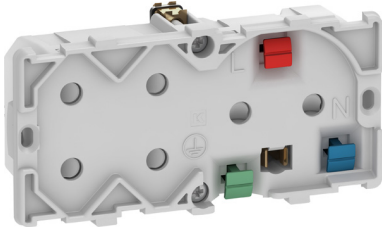

## LK FUGA® indsats stikkontakt tripel stikkontakt 2 X flad 2,5A og 1 x 2 pol med jord.

Farve: Uden afdæk.  
Vare nr. 501 D 0213  
EL nr.: 10 17 058 112  
EAN nr.: 57 03 302 159 265  
Link: <https://www.lk.dk/produkter?iid=501D0213>

### Anvendelse

Stikkontakt for bolig installationer eller lignende. Den primære befæstigelse i dåser og underlag sker via de medleverede klostykker. Den sekundært via skrue for teknisk monteringsramme i front af dåse. Tertiært via skruetårne i bund af dåse. Er egnet til planforsænket montage i dåser for indmuring, indstøbning- og til isætning forfra, dåse til lette skillevægge samt på underlag og panelunderlag.

### Konstruktion

Afdækning er konstrueret med 6 mm krave. Indsatsen er forsynet med klostykker for fastgørelse i dåser. 2 x Euro-stikkontakt (klasse II) 2,5A samt 1 x 16A 2 pol med jord.

### Tekniske data

Kapslingsklasse:	IP20
Mærkestrøm:	16 A
Mærkespænding:	250 V AC / 50 Hz
Forsikring:	Max. 16 A
Planforsænket montage:	Passer i alle LK FUGA Indstøbnings-, indmurings- og forfradåser.
Pillesikring:	Ja
Terminaler:	Dobbelt skrueløse.
Ledning:	1,5-2,5 mm <sup>2</sup> stiv, flertrådet el. mangetrådet ledning. En leder pr. hul.
Farver:	Vejledende RAL værdier. Hvid RAL 9016, Lysegrå RAL 7035/9018, Koksgrå RAL 7015/7016
Miljø:	PVC fri, Halogenfri, Overholder RoHS direktivet
Forbehold	LK FUGA-rammer, -dåser og underlag er testet sammen med LK FUGA-indsatse. Schneider Electric kan ikke garantere for kvaliteten og overholdelse af gældende standarder, såfremt LK FUGA-produkter anvendes med produkter fra andre fabrikater.