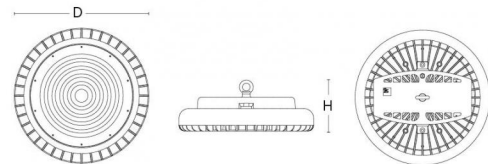

EAN: **7021986070026**
SG code: 5046607002

Lysteknik

Lyskilde: LED
Wattage: 97W
System wattage: 97.0W
Luminous flux: 14080lm
Effekt: 146 lm/W
Spænding: 220-240V
Farvetemperatur: 4000K
Farvegengivelse (CRI): Ra>80
MacAdams faktor: SDCM: 3
Levetid: L94>50.000
Levetid: L80/B10>100.000
Lysteknik: Direkte
Optik: Linse
Lysspredning: 88°