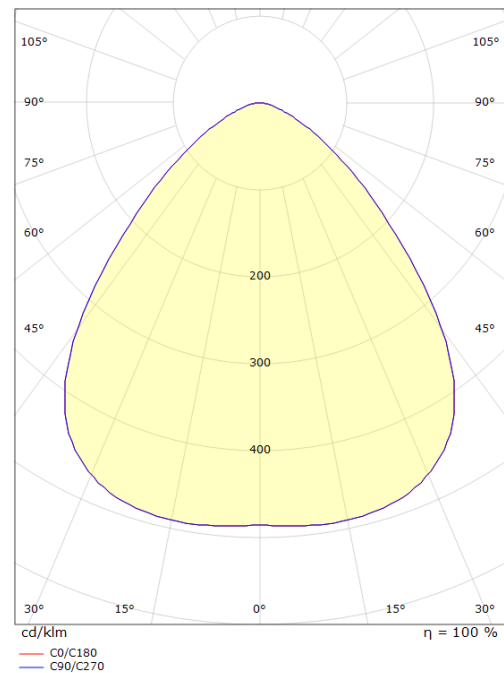

Forpakning

Forpakningsstørrelse: 375 x 360 x 100