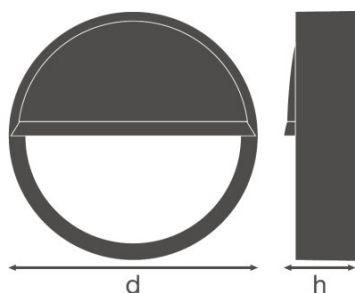

## SF BLKH EYELID 300 WT

SURFACE BULKHEAD EYELID | Halvskærm som kan fastgøres (IK10)

---

## Dimensioner

<b>Diameter</b>	308,0 mm
<b>Højde</b>	65,0 mm
<b>Produktvægt</b>	280,00 g