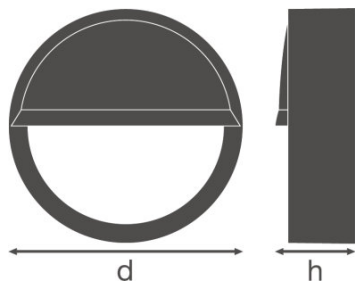

## SF BLKH EYELID 250 WT

SURFACE BULKHEAD EYELID | Halvskærm som kan fastgøres (IK10)

---

## Dimensioner

<b>Diameter</b>	258,0 mm
<b>Højde</b>	64,0 mm
<b>Produktvægt</b>	210,00 g