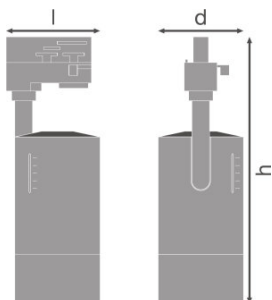

### Data for armatur forkoblinger

ECG - Output voltage	27...42 V
ECG - Output ripple current	<10 %
Maks. armaturantal pr. gruppeafbry B16 A	37
Maks. armaturantal pr. gruppeafbry C10 A	30
Maks. armaturantal pr. gruppeafbry C16 A	48

### Lysfordeling

Udstrålingsvinkel	15,00 ... 55,00 °
-------------------	-------------------

Dimensioner

Længde	93,0 mm
Diameter	85,0 mm
Højde	265,0 mm
Produktvægt	1025,00 g

Farver & materialer

Armaturhus farve	White
Produktfarve	White
Armaturhus farve	White
Materiale	Aluminum
Afdækningsmateriale	Polycarbonate (PC)