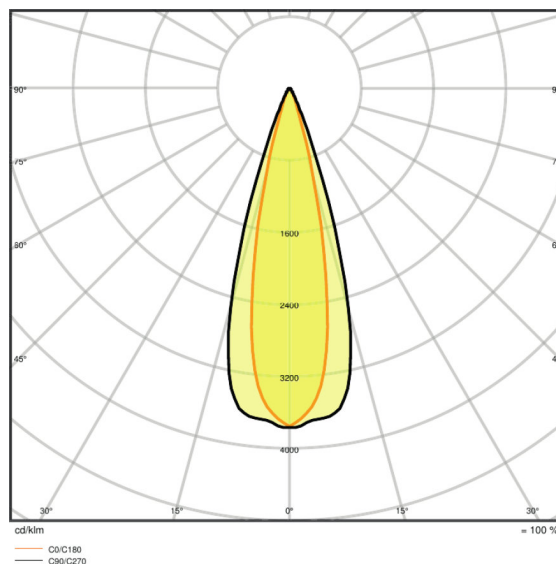

LED-modul, udskifteligt	Kan ikke skiftes ud

Godkendelse og Standarder

Beskyttelsestype	IP20
Beskyttelsesklasse	I
Beskyttelsesklasse IK (stødsikker)	IK03
Glødetrådstest, jævnfør IEC 695-2-1	850 °C
Fotobiologisk sikkerhedsgruppe i EN62778	RG 1
Begrænset overflade temperatur	ikke relevant
Standarder	CE/CB/ENEC/TÜV SÜD/EAC/RoHS

Lys distribution

LDC typ cone

LDC typ polar

LOGISTIK DATA

Produktkode	Pakningsstørrelse (antal/enhed)	Dimensioner (længde x bredde x højde)	Bruttovægt	Volumen
4058075335769	Folding carton box 1	120 mm x 120 mm x 300 mm	1095,00 g	4.32 dm³
4058075335776	Shipping carton box 4	495 mm x 130 mm x 310 mm	4814,00 g	19.95 dm³

Den nævnte produktkode beskriver mindste ordremængde, der kan bestilles. En leveringsenhed kan indholde et eller flere enkelte produkter. Ved ordrefælgelse bestiller man én eller flere leveringsenheder.