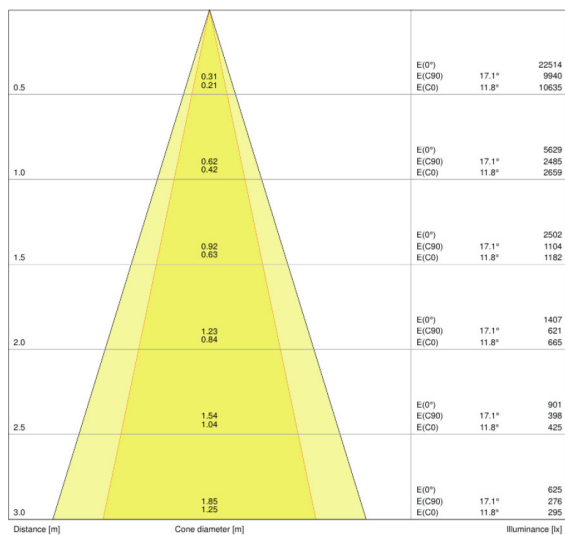

LED-modul, udskifteligt	Kan ikke skiftes ud

Godkendelse og Standarder

Beskyttelsestype	IP20
Beskyttelsesklasse	I
Beskyttelsesklasse IK (stødsikker)	IK03
Glødetrådstest, jævnfør IEC 695-2-1	850 °C
Fotobiologisk sikkerhedsgruppe i EN62778	RG 1
Begrænset overflade temperatur	ikke relevant
Standarder	CE/CB/ENEC/TÜV SÜD/EAC/RoHS

Lys distribution

LDC typ cone

LDC typ polar

LOGISTIK DATA

Produktkode	Pakningsstørrelse (antal/enhed)	Dimensioner (længde x bredde x højde)	Bruttovægt	Volumen
4058075335769	Folding carton box 1	120 mm x 120 mm x 300 mm	1095,00 g	4.32 dm³
4058075335776	Shipping carton box 4	495 mm x 130 mm x 310 mm	4814,00 g	19.95 dm³

Den nævnte produktkode beskriver mindste ordremængde, der kan bestilles. En leveringsenhed kan indholde et eller flere enkelte produkter. Ved ordrefælgelse bestiller man én eller flere leveringsenheder.