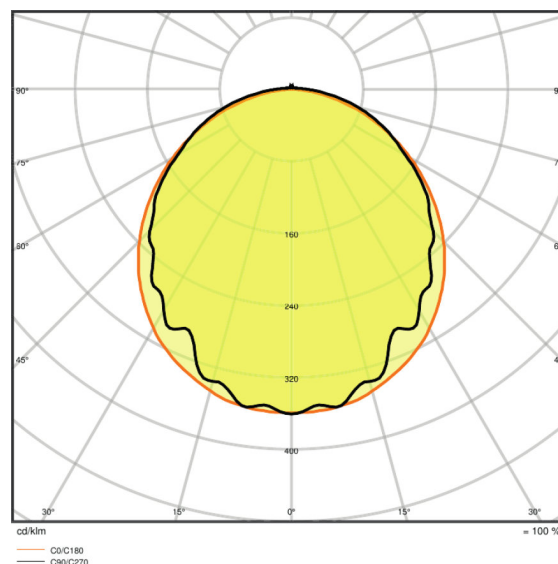

Godkendelse og Standarder

Beskyttelsesklasse IK (stødsikker)	IK08
Glødetrådtest, jævnfør IEC 60695-2-12	850 °C
Fotobiologisk sikkerhedsgruppe i EN62778	RG0
Beskyttelsesklasse	I
Beskyttelsestype	IP65
Begrænset overflade temperatur	Ja
Standarder	CE/CB/ENEC/TÜV SÜD/EAC/RoHS

Logistiske Data

Temperatur ved opbevaring	-25...+80 °C

Lys distribution

LDC typ cone

LDC typ polar

UDSTYR/TILBEHØR

- Klemmer i rustfrit stål med sikkerhedsskruer medfølger
- Monteringstilbehør medfølger (nedhængningskit, tyverisikringskit)

LOGISTIK DATA

Produktkode	Pakningsstørrelse (antal/enhed)	Dimensioner (længde x bredde x højde)	Bruttovægt	Volumen