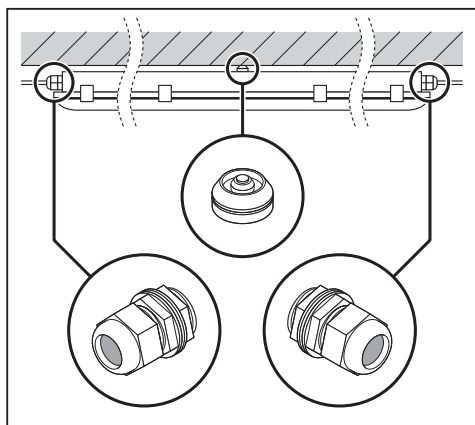

	EAN	IP	IK	∠	R _a	⌈ (°C)	PF	⊿
DP 5TH 1200 32W 840 IP65 GY	4058075541924	65	08	110	> 80	-25...+40	> 0.9	1.6 kg
DP 5TH 1500 46W 840 IP65 GY	4058075541948	65	08	110	> 80	-25...+40	> 0.9	1.9 kg

DAMPPROOF 5x THROUGHWIRING IP65