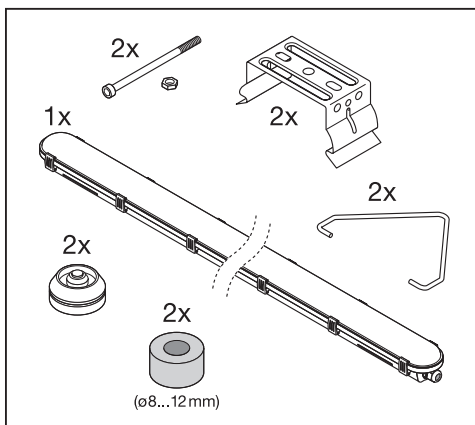

	EAN	IP	IK	∠	R _a	⌈ (°C)	PF	⊿
DP 5TH 1200 32W 840 IP65 GY	4058075541924	65	08	110	> 80	-25...+40	> 0.9	1.6 kg
DP 5TH 1500 46W 840 IP65 GY	4058075541948	65	08	110	> 80	-25...+40	> 0.9	1.9 kg

DAMPPROOF 5x THROUGHWIRING IP65