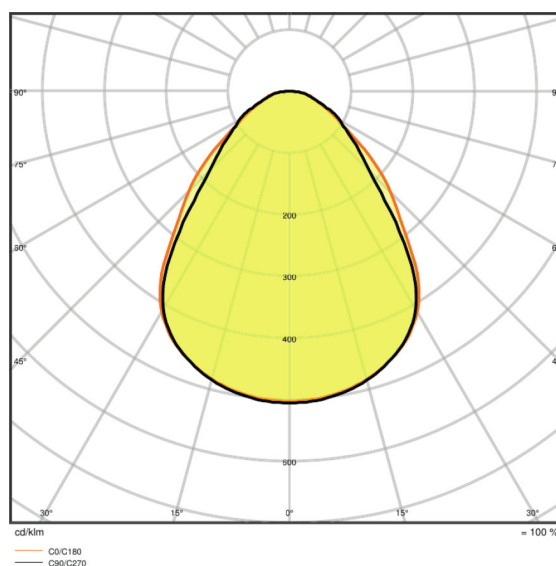

Egenskaber

Dæmpbar	Nej
Type forbindelse	SCREWLESS TERMINAL
LED-modul, udskifteligt	Kan ikke skiftes ud

Godkendelse og Standarder

Beskyttelsestype	IP40/IP20
Beskyttelsesklasse	II
Beskyttelsesklasse IK (stødsikker)	IK03
Glødetrådstest, jævnfør IEC 60695-2-12	650 °C
Fotobiologisk sikkerhedsgruppe i EN62778	RG 0
Fotobiologisk sikkerhedsgruppe i EN62471	RG 0
Begrænset overflade temperatur	ikke relevant
Standarder	CE/CB/ENEC/EAC/RoHS

Lys distribution

LDC typ cone

LDC typ polar

UDSTYR/TILBEHØR

- Tilbehør til flere forskellige monteringsmuligheder
- Videresløjfningsdåse inkl. 3-polet eller 5-polet terminal medfølger
- Sikkerhedsline til armatur medfølger
- Sikkerhedsbeslag medfølger