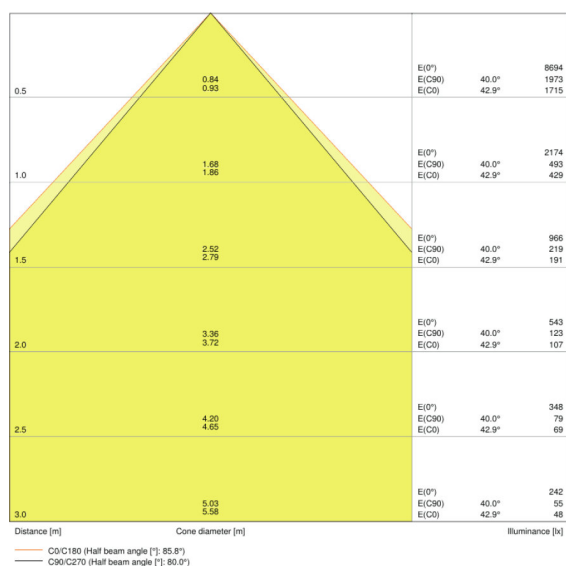

Egenskaber

Dæmpbar	Nej
Type forbindelse	SCREWLESS TERMINAL
LED-modul, udskifteligt	Kan ikke skiftes ud

Godkendelse og Standarder

Beskyttelsestype	IP40/IP20
Beskyttelsesklasse	II
Beskyttelsesklasse IK (stødsikker)	IK03
Glødetrådstest, jævnfør IEC 60695-2-12	650 °C
Fotobiologisk sikkerhedsgruppe i EN62778	RG 0
Fotobiologisk sikkerhedsgruppe i EN62471	RG 0
Begrænset overflade temperatur	ikke relevant
Standarder	CE/CB/ENEC/EAC/RoHS

Lys distribution

LDC typ cone

LDC typ polar

UDSTYR/TILBEHØR

- Tilbehør til flere forskellige monteringsmuligheder
- Videresløjfningsdåse inkl. 3-polet eller 5-polet terminal medfølger
- Sikkerhedsline til armatur medfølger
- Sikkerhedsbeslag medfølger