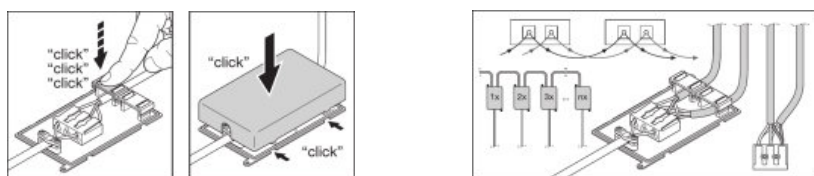

– Ekstern forkobling medfølger

LOGISTIK DATA

Produktkode	Pakningsstørrelse (antal/enhed)	Dimensioner (længde x bredde x højde)	Bruttovægt	Volumen
4058075440432	Folding carton box 1	52 mm x 622 mm x 694 mm	2385,00 g	22.45 dm³
4058075440449	Shipping carton box 4	640 mm x 220 mm x 710 mm	10835,00 g	99.97 dm³

Den nævnte produktkode beskriver mindste ordremængde, der kan bestilles. En leveringsenhed kan indholde et eller flere enkelte produkter. Ved ordreafgivelse bestiller man én eller flere leveringsenheder.

ADDITIONAL CATALOG INFORMATION

REFERENCER/LINKS

Se mere om garanti på

▶ www.ledvance.dk/garanti

ANSVARFRASKRIVELSE

Ret til ændringer uden varsel. Fejl og undladelser undtaget. Sørg altid for at bruge den seneste udgivelse.