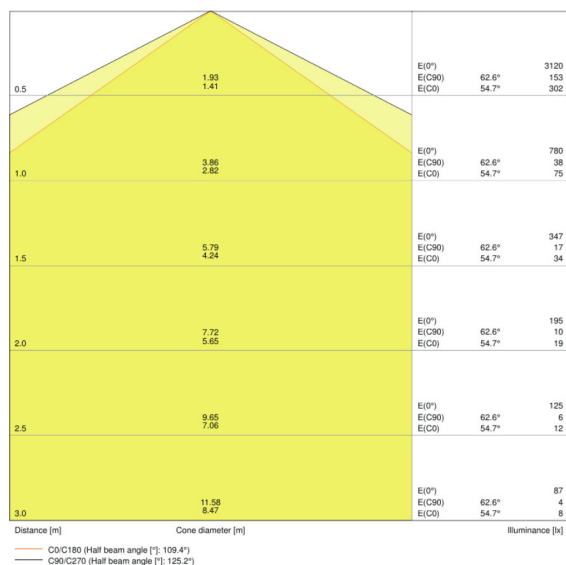

Lys distribution

LDC typ cone

LDC typ polar

UDSTYR/TILBEHØR

- Klemmer i rustfrit stål med sikkerhedsskruer medfølger
- Monteringstilbehør medfølger (suspension kit, tyverisikringskit)

LOGISTIK DATA

Produktkode	Pakningsstørrelse (antal/enhed)	Dimensioner (længde x bredde x højde)	Bruttovægt	Volumen
4058075210028	Folding carton box 1	72 mm x 1319 mm x 90 mm	1270,00 g	8.55 dm³
4058075210035	Shipping carton box 6	1340 mm x 200 mm x 240 mm	8140,00 g	64.32 dm³

Den nævnte produktkode beskriver mindste ordremængde, der kan bestilles. En leveringsenhed kan indholde et eller flere enkelte produkter. Ved ordreafgivelse bestiller man én eller flere leveringsenheder.

REFERENCER/LINKS

Se mere om garanti på
www.ledvance.dk/garanti

ANSVARFRASKRIVELSE