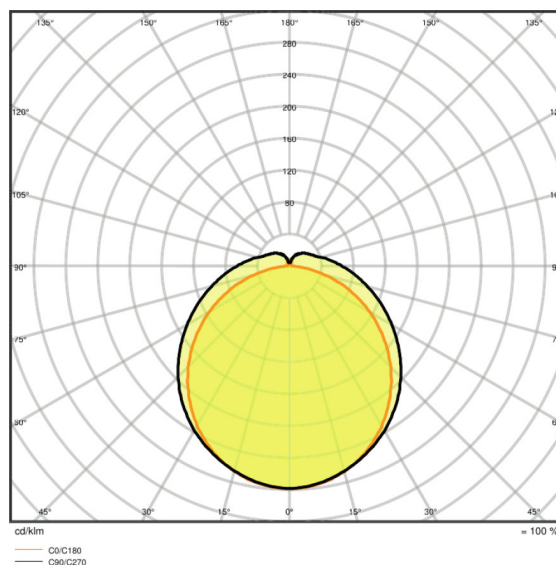

Lys distribution

LDC typ cone

LDC typ polar

UDSTYR/TILBEHØR

- Klemmer i rustfrit stål med sikkerhedsskruer medfølger
- Monteringstilbehør medfølger (suspension kit, tyverisikringskit)

LOGISTIK DATA

Produktkode	Pakningsstørrelse (antal/enhed)	Dimensioner (længde x bredde x højde)	Bruttovægt	Volumen
4058075210028	Folding carton box 1	72 mm x 1319 mm x 90 mm	1270,00 g	8.55 dm³
4058075210035	Shipping carton box 6	1340 mm x 200 mm x 240 mm	8140,00 g	64.32 dm³

Den nævnte produktkode beskriver mindste ordremængde, der kan bestilles. En leveringsenhed kan indholde et eller flere enkelte produkter. Ved ordreafgivelse bestiller man én eller flere leveringsenheder.

REFERENCER/LINKS

Se mere om garanti på
www.ledvance.dk/garanti

ANSVARFRASKRIVELSE