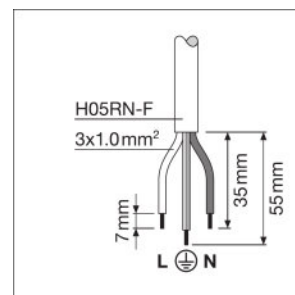

A	B	C	Ø	IP
10 W	26	60	5,5	2x M4	0,014+mf
20 W	28	80	6,5	2x M5	0,018+mf
30 W	58	90	6,5	2x M5	0,021+mf
50 W	78	110	8,5	2x M6	0,028+mf