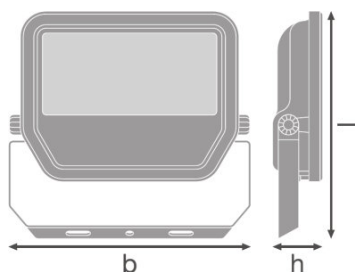

Udstrålingsvinkel	100 ° x 100 °
-------------------	---------------

Dimensioner

Længde	206,0 mm
Bredde	218,0 mm

Højde	46,0 mm
Produktvægt	1000,00 g
Kabellængde	1000 mm

Farver & materialer

Materiale	Aluminum
Produktfarve	Black
Armaturhus farve	Black