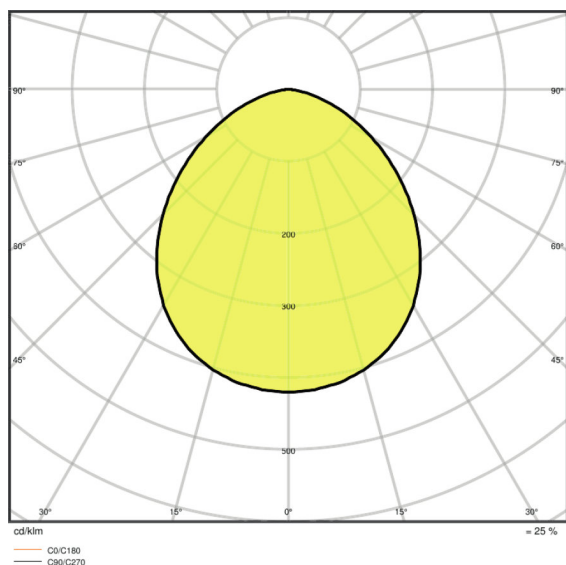

Lys distribution