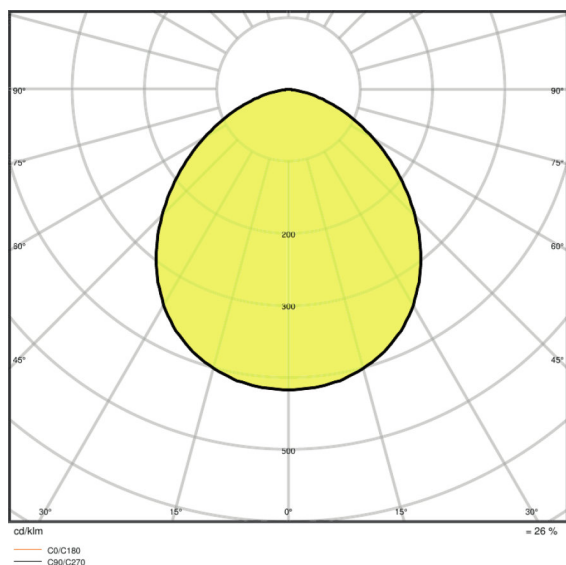

Lys distribution