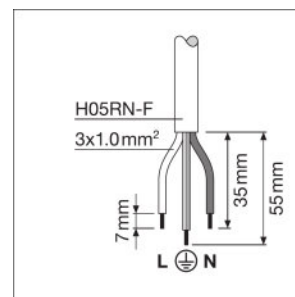

Udstrålingsvinkel	100 ° x 100 °
-------------------	---------------

Dimensioner

Længde	177,0 mm
Bredde	186,0 mm

Højde	42,0 mm
Produktvægt	700,00 g
Kabellængde	1000 mm

Farver & materialer

Materiale	Aluminum
Produktfarve	Black
Armaturhus farve	Black

Logistiske Data

Temperatur ved opbevaring	-40...+70 °C
---------------------------	--------------

Lys distribution

LDC typ polar

LOGISTIK DATA

Produktkode	Pakningsstørrelse (antal/enhed)	Dimensioner (længde x bredde x højde)	Bruttovægt	Volumen
4058075421134	Folding carton box 1	191 mm x 63 mm x 159 mm	782,00 g	1.91 dm ³
4058075421141	Shipping carton box 8	396 mm x 268 mm x 185 mm	6765,00 g	19.63 dm ³

ADDITIONAL CATALOG INFORMATION

	A	B	C	Ø	IP
10 W	26	60	5,5	2x M4	0,014 m ²
20 W	28	80	6,5	2x M5	0,018 m ²
30 W	38	90	6,5	2x M5	0,021 m ²
50 W	78	110	8,5	2x M6	0,028 m ²

REFERENCER/LINKS

Se mere om garanti på