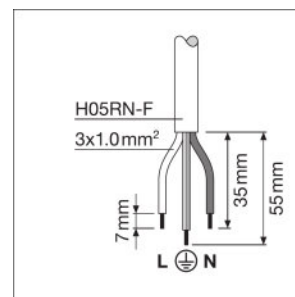

Udstrålingsvinkel	100 ° x 100 °
-------------------	---------------

Dimensioner

Længde	144,0 mm
Bredde	156,0 mm

Højde	42,0 mm
Produktvægt	520,00 g
Kabellængde	1000 mm

Farver & materialer

Materiale	Aluminum
Produktfarve	Black
Armaturhus farve	Black

Logistiske Data

Temperatur ved opbevaring	-40...+70 °C
---------------------------	--------------

Lys distribution

LDC typ polar

LOGISTIK DATA

Produktkode	Pakningsstørrelse (antal/enhed)	Dimensioner (længde x bredde x højde)	Bruttovægt	Volumen
4058075420960	Folding carton box 1	161 mm x 62 mm x 135 mm	572,00 g	1.35 dm ³
4058075420977	Shipping carton box 12	396 mm x 336 mm x 161 mm	7510,00 g	21.42 dm ³

ADDITIONAL CATALOG INFORMATION

	A	B	C	Ø	IP
10 W	26	60	5,5	2x M4	0,014 m ²
20 W	28	80	6,5	2x M5	0,018 m ²
30 W	58	90	6,5	2x M5	0,021 m ²
50 W	78	110	8,5	2x M6	0,028 m ²

REFERENCER/LINKS

Se mere om garanti på