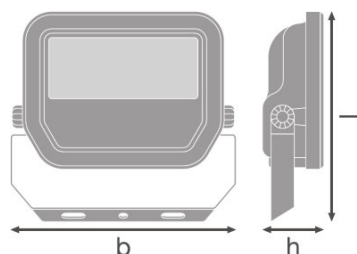

Udstrålingsvinkel	100 ° x 100 °
-------------------	---------------

Dimensioner

Længde	144,0 mm
Bredde	156,0 mm

Højde	42,0 mm
Produktvægt	520,00 g
Kabellængde	1000 mm

Farver & materialer

Materiale	Aluminum
Produktfarve	Black
Armaturhus farve	Black