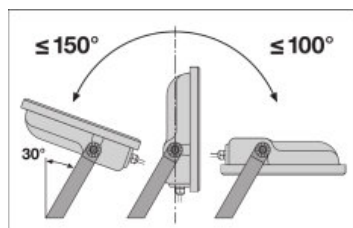

ADDITIONAL CATALOG INFORMATION