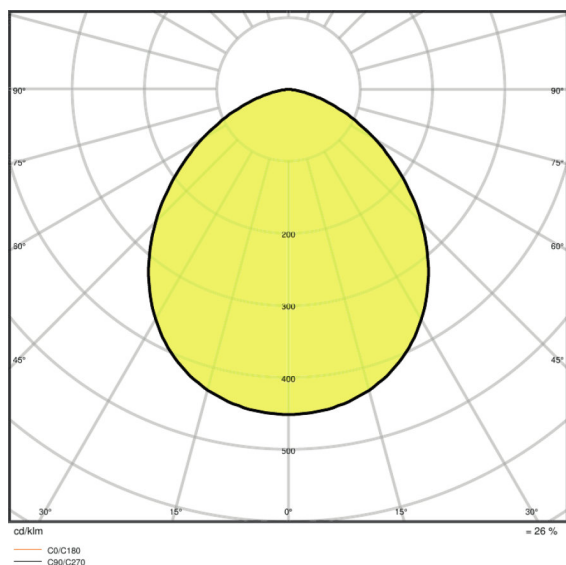

Lys distribution