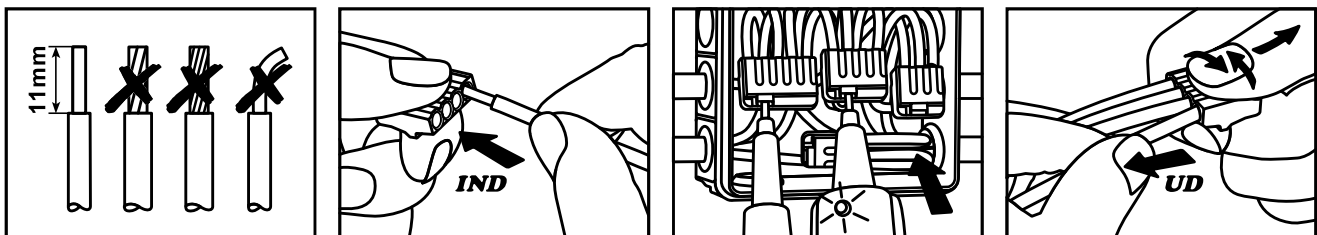

Samlemuffe 12P

Hurtig og sikker forbindelse med Unite Samlemuffe

Unite fjedersamlemuffe er tidsbesparende og du kan let og sikkert få forbundet dine ledere i installationen. Muffen er til massiv ledere fra 0,5 til 2,5mm².

1. Sluk for strømmen inden installation.
2. Ledningen afisoleres 11 mm.
3. Tilslut ledning helt til isoleringen.
4. Test din installation med en spændingstester.
5. For at rette eller ændre i installation, vrid ledningen fra side til side mens du trækker.

24 A

450 V

T85°C

0,5–2,5 mm², Rigid

24 A

450 V

T85°C

0,5–2,5 mm², Rigid