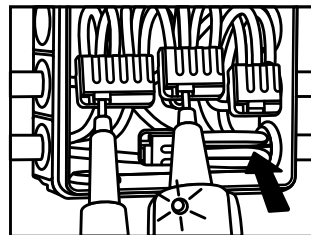

Samlemuffe 6P

Hurtig og sikker forbindelse med Unite Samlemuffe

Unite fjedersamlemuffe er tidsbesparende og du kan let og sikkert få forbundet dine ledere i installationen. Muffen er til massiv ledere fra 0,5 til 2,5mm².

1. Sluk for strømmen inden installation.
2. Ledningen afisoleres 11 mm.
3. Tilslut ledning helt til isoleringen.
4. Test din installation med en spændingstester.
5. For at rette eller ændre i installation, vrid ledningen fra side til side mens du trækker.

24 A

450 V

T85°C

0,5–2,5 mm², Rigid

24 A

450 V

T85°C

0,5–2,5 mm², Rigid