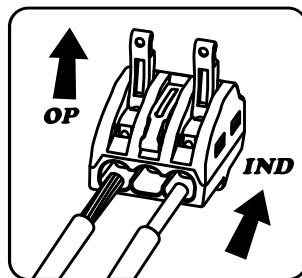

## Hurtigt og sikker forbindelse med Unite skrueløs samlemuffe

Unite fjedersamlemuffe er tidsbesparende og du kan let og sikkert få forbundet dine ledere i installationen. Muffen er til massiv og fleksible ledere fra 0,2 til 4mm<sup>2</sup>.

1. Sluk for strømmen inden installation.
2. Ledningen afisoleres 10 mm.
3. Klemmen åbnes, ledning indsættes helt til isoleringen, klemmen lukkes igen.
4. Test din installation med en spændingstester.
5. For at rette eller ændre i installation, åbnes klemmen og ledningen kan trækkes ud.

32 A

450 V

T85°C

0.2–4 mm<sup>2</sup>, Rigid/Flexible

32 A

450 V

T85°C

0.2–4 mm<sup>2</sup>, Rigid/Flexible