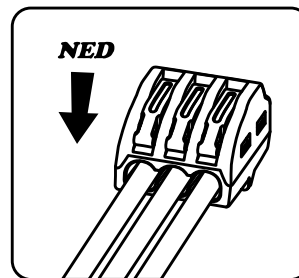

# Skrueløs samlemuffe 2P

## Hurtigt og sikker forbindelse med Unite skrueløs samlemuffe

Unite fjedersamlemuffe er tidsbesparende og du kan let og sikkert få forbundet dine ledere i installationen. Muffen er til massiv og fleksible ledere fra 0,2 til 4mm<sup>2</sup>.

1. Sluk for strømmen inden installation.
2. Ledningen afisoleres 10 mm.
3. Klemmen åbnes, ledning indsættes helt til isoleringen, klemmen lukkes igen.
4. Test din installation med en spændingstester.
5. For at rette eller ændre i installation, åbnes klemmen og ledningen kan trækkes ud.

32 A

450 V

T85°C

0.2–4 mm<sup>2</sup>, Rigid/Flexible

32 A

450 V

T85°C

0.2–4 mm<sup>2</sup>, Rigid/Flexible