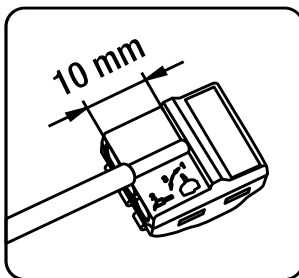

## Hurtigt og sikker forbindelse med Unite skrueløs samlemuffe

Unite fjedersamlemuffe er tidsbesparende og du kan let og sikkert få forbundet dine ledere i installationen. Muffen er til massiv og fleksible ledere fra 0,2 til 4mm<sup>2</sup>.

1. Sluk for strømmen inden installation.
2. Ledningen afisoleres 10 mm.
3. Klemmen åbnes, ledning indsættes helt til isoleringen, klemmen lukkes igen.
4. Test din installation med en spændingstester.
5. For at rette eller ændre i installation, åbnes klemmen og ledningen kan trækkes ud.

32 A

450 V

T85°C

0.2–4 mm<sup>2</sup>, Rigid/Flexible

32 A

450 V

T85°C

0.2–4 mm<sup>2</sup>, Rigid/Flexible