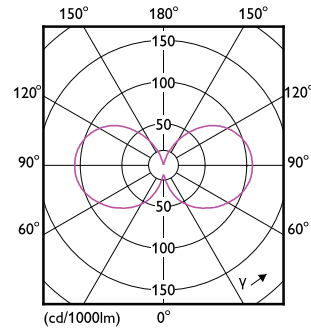

Produkt data

Generelle oplysninger	
Sokkel	E27 [E27]
Opfylder kravene i EU RoHS	Ja
Nominel levetid (nom.)	50000 h
Interval mellem tænd/sluk	50000X
	Sphere
Lysteknisk	
Farvekode	830 [CCT af 3000 K]
Lysstrøm (nom.)	485 lm
Farvebetegnelse	Hvid (WH)
Korreleret farvetemperatur (nom.)	3000 K
Lyseffekt (nominel) (nom.)	210,00 lm/W
Farveensartethed	<6
Farvegengivelsesindeks (nom.)	80
LLMF ved den nominelle levetids udløb (nom.)	70 %
Drift og el	
Indgangsfrekvens	50 til 60 Hz
Power (Rated) (Nom)	2,3 W

Målskitse

MAS LEDBulbND2.3-40W E27830 A60CL G EELA

Product	D	C
MAS LEDBulbND2.3-40W E27830 A60CL G EELA	60 mm	105 mm

Fotometriske data

LEDbulb MAS EU 2,3W A60 E27 830 CL-POC

LEDbulb MAS EU A60 2,3W E27 830 CL-LDD