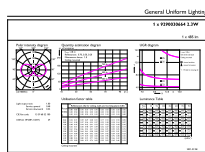

Målskitse

MAS LEDBulbND2.3-40W E27830 A60CL G EELA

Product	D	C
MAS LEDBulbND2.3-40W E27830 A60CL G EELA	60 mm	105 mm

Fotometriske data

LEDbulb MAS EU 2,3W A60 E27 830 CL-POC

LEDbulb MAS EU A60 2,3W E27 830 CL-LDD