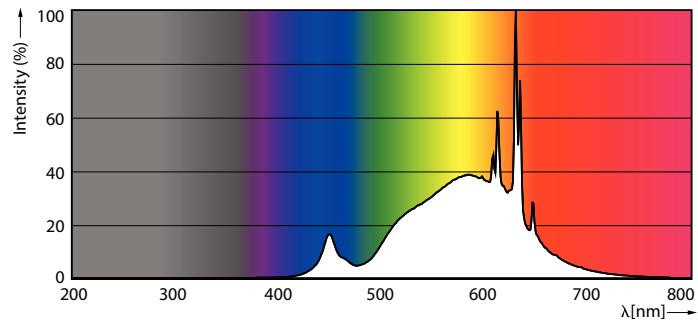

Fotometriske data

LEDbulb MAS EU 2,3W A60 E27 830 CL-POC