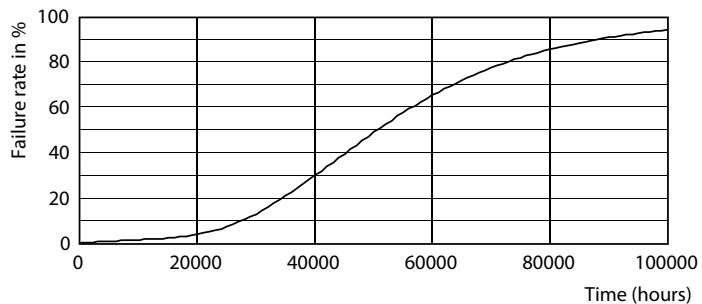

Ultraeffektiv LED-pære

Levetid

50K

50K