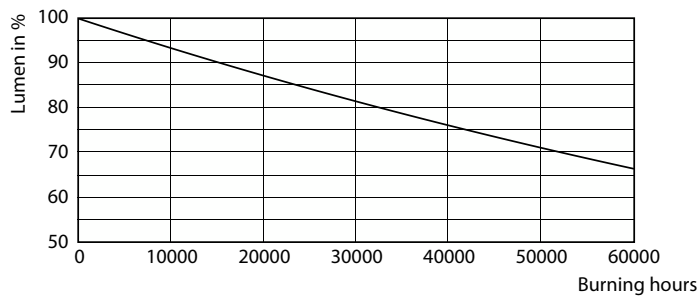

Ultraeffektiv LED-pære

Levetid

50K

50K