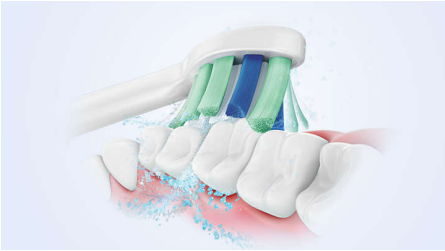

Optimize your brushing

- Optimer din børstning med SmarTimer og QuadPacer

Easy transition to Sonicare

- Easy-Start for at lette overgangen

Protects your gums

- Den indbyggede tryksensor beskytter dine tænder og dit tandkød

Provides superior clean

- Fjerner op til 3x mere plak vs en manuel tandbørste*
- Vores unikke teknologi giver dig en effektiv, men nænsom rensning

Vigtigste nyheder

Avanceret Sonicare-teknologi

Kraftige vibrationer i børstehårene driver mikrobobler dybt ind mellem tænderne og langs tandkødsranden for en forfriskende oplevelse. Du får to måneders manuel børstning på kun to minutter.** 31000 børstebevægelser pr. minut rengør skånsomt tænderne, opbryder plak, og stryger væk for en enestående daglig rengøring.

Fjerner plak tre gange bedre*

Det er klinisk dokumenteret, at en elektrisk Sonicare-tandbørste med avanceret sonisk teknologi fjerner plak op til tre gange bedre* end en manuel tandbørste. Den fjerner plak fra dine tænder og langs tandkødsranden, samtidig med at tandkødet beskyttes.

Beskytter dit tandkød

Den indbyggede tryksensor registrerer automatisk det tryk, du påfører, advarer dig og reducerer tandbørstens vibrationer

automatisk for at beskytte dit tandkød. Tandbørsten udsender en pulserende lyd som en påmindelse om at lette trykket. 7 ud af 10 personer fandt ud af, at denne funktion hjalp dem med at blive bedre til at børste deres tænder.