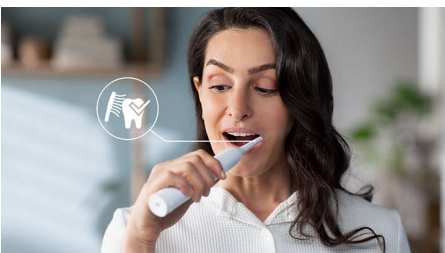

Provides superior clean

- Fjerner op til 3x mere plak vs en manuel tandbørste*
- Vores unikke teknologi giver dig en effektiv, men nænsom rensning

Vigtigste nyheder

Avanceret Sonicare-teknologi

Kraftige vibrationer i børstehårene driver mikrobobler dybt ind mellem tænderne og langs tandkødsranden for en forfriskende oplevelse. Du får to måneders manuel børstning på kun to minutter.** 31000 børstebevægelser pr. minut rengør skånsomt tænderne, opbryder plak, og stryger væk for en enestående daglig rengøring.

Fjerner plak tre gange bedre*

Det er klinisk dokumenteret, at en elektrisk Sonicare-tandbørste med avanceret sonisk teknologi fjerner plak op til tre gange bedre* end en manuel tandbørste. Den fjerner plak fra dine tænder og langs tandkødsranden, samtidig med at tandkødet beskyttes.

Beskytter dit tandkød

Den indbyggede tryksensor registrerer automatisk det tryk, du påfører, advarer dig og reducerer tandbørstens vibrationer

automatisk for at beskytte dit tandkød. Tandbørsten udsender en pulserende lyd som en påmindelse om at lette trykket. 7 ud af 10 personer fandt ud af, at denne funktion hjalp dem med at blive bedre til at børste deres tænder.