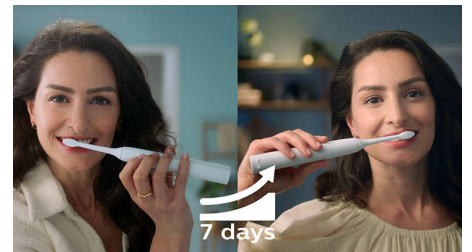

Easy-Start

Det kan ta tid å bli vant med noe nytt. Med Easy-Start-programmet vårt kan du derfor øke børstekraften gradvis og forsiktig de første fjorten gangene du bruker den nye tannbørsten.