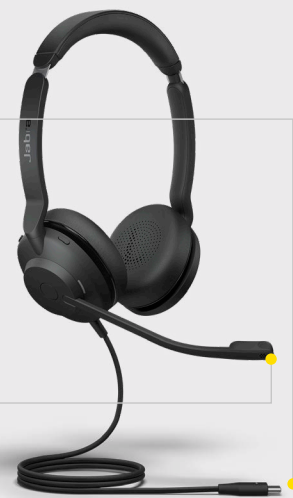

EVOLVE2 30

Designet til maksimal produktivitet.

Let, bærbart, pålideligt og komfortabelt.

Høj komfort, lav vægt.

Vi har målt hundredvis af hoveder for at kunne udvikle et headset, der er ultra let og har en ekstremt høj bærekraft med en forstærket hovedbøjle af rustfrit stål og et nyt design, der fordeler trykket blidt og præcist. Resultatet er bærekraft, der holder hele arbejdsdagen.

Øjeblikkeligt "Vil ikke forstyrres"-skilt.

Evolve2 30 ved, hvornår du har brug for ro omkring dig, og tænder automatisk det indbyggede busylight, når du foretager eller modtager et opkald. Du kan også selv aktivere det som en slags "forstyr ikke"-skilt.

SÅDAN KOMMER DU I GANG

Tilslut Jabra Evolve2 30 til enten en USB-A- eller USB-C-indgang på din computer (afhængigt af headsettes USB-variant).

Anbring mikrofonen tæt på din mund.

ANVENDELSE

🔊+ Tryk 1 gang