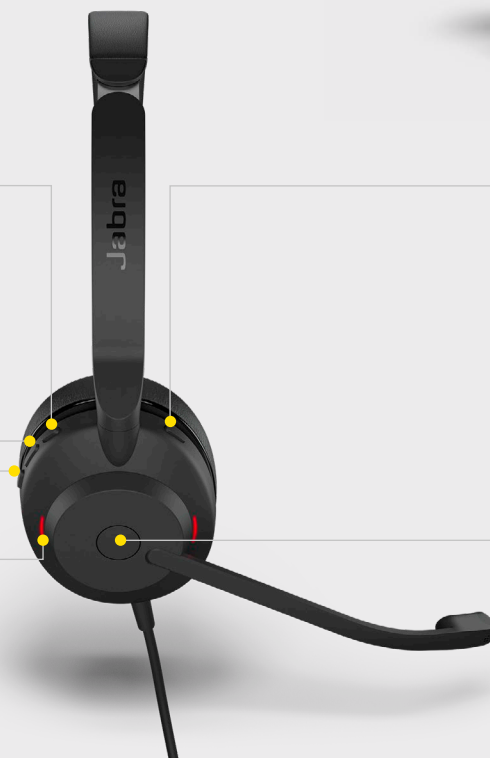

ANVENDELSE

🔊+ Tryk 1 gang

⏸ Tryk og hold knappen nede i 1 sekund

⏹ Tryk 1 gang

🔊- Tryk 1 gang

⏮ Tryk og hold knappen nede i 1 sekund

🔊- | 🔊+ Tryk på lydstyrke + og lydstyrke - på samme tid for at tænde/slukke for busylight

🎧 Tryk 1 gang under et opkald

🔄 Tryk 1 gang