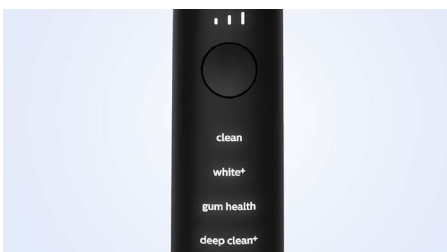

### Fjerner op til 10 gange mere plak\*

Du kan være sikker på, at du får den dybest mulige rensning med C3 Premium Plaque Control-børstehovedet. De bløde, fleksible børstehår er designet til at bøje rundt om tændernes konturer, hvilket giver 4x større overfladekontakt\*\* og fjerner op til 10x mere plak fra svært tilgængelige steder.

### Statusrapport

DiamondClean 9000 giver dig den vejledning, du har brug for til at forbedre og fastholde sunde børstevaner mellem dine tandlægebesøg. Indbyggede, smarte sensorer giver dig besked, når du trykker for hårdt med børsten, og ved at tilslutte din børsteoplevelse til Sonicare-appen hjælper en personlig statusrapport dig med at holde dig på rette spor, så du kan følge med i, hvor meget du har forbedret dig over tid.

### 4 indstillinger, 3 intensiteter

DiamondClean 9000 leveres med Clean, White+, Gum Health og Deep Clean+, så du kan opnå den korrekte tandbørstning. Clean-

indstillingen er til effektiv daglig rensning, White+ fjerner misfarvninger, Gum Health giver en nænsom, men effektiv rensning af tandkødet, og Deep Clean+ giver dig en forfriskende, grundig rensning. Tre intensiteter giver dig mulighed for at vælge mellem en højere indstilling for at give din rensning et boost og en lavere indstilling til mere følsomme munde.

### BrushSync-indstillingsparring

Smarte børstehoveder sikrer, at du bruger den rigtige tilstand og intensitet, så du får den bedst mulige rensning. Hvis du f.eks. bruger W3 Premium-børstehovedet, synkroniserer DiamondClean 9000's BrushSync-teknologi automatisk dit børstehoved med White+-tilstanden, så dine tænder bliver hvidere.