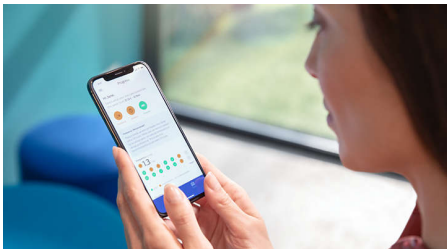

Statusrapport

DiamondClean 9000 giver dig den vejledning, du har brug for til at forbedre og fastholde sunde børstevaner mellem dine tandlægebesøg. Indbyggede, smarte sensorer giver dig besked, når du trykker for hårdt med børsten, og ved at tilslutte din børsteoplevelse til Sonicare-appen hjælper en personlig statusrapport dig med at holde dig på rette spor, så du kan følge med i, hvor meget du har forbedret dig over tid.